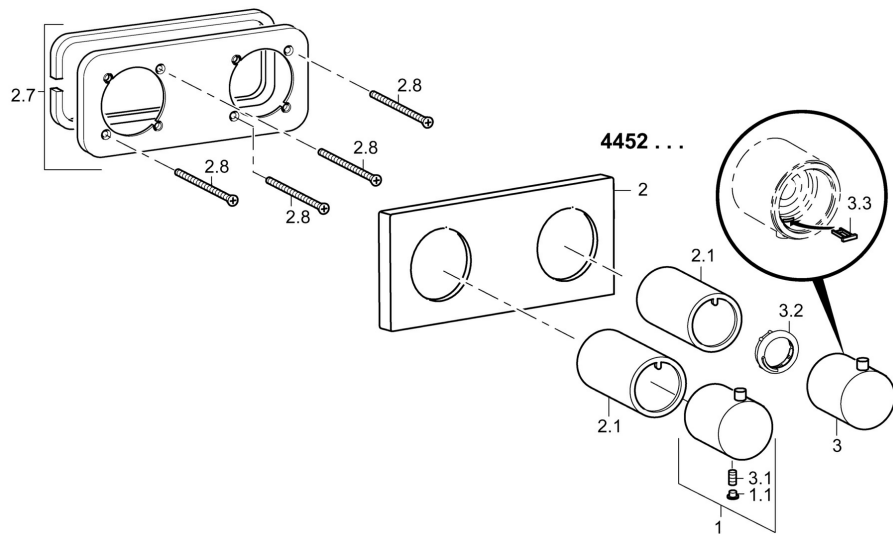

EAN: 4015474203020  
[static.hansa.com/44529503](http://static.hansa.com/44529503)

- Sprcha a vaňa
- Termostatická, Sada pre konečnú montáž
- Podomietková inštalácia
- Chróm
- Rukoväť regulátora teploty vody, Rukoväť regulátora prietoku vody
- Nastaviteľný obmedzovač teploty vody (súčasť dodávky, možnosť dodatočnej inštalácie), Bezpečnostná poistka proti obareniu pri 38 °C
- Termostatická kartuša pre ovládanie teploty
- Štvorcová rozeta

### SP44529503

Název	Kód
1 Rukoväť regulátora prietoku vody	59913701
1.1 Vymedzovacia vložka	59911840
2 Krycí diel, 175x75	59913703
2.1 Klzné puzdro	59913702
2.7 Cover plate holder	59913697
2.8 Skrutka, M4x55	59913698
3 Rukoväť regulátora teploty	59913704
3.1 Skrutka, M5x6, SW2.5	59912617
3.2 Temperature adjustment limiter	59913465
3.3 Držiak spršky	59913464
N.I. Nadstavný segment, 20 mm	59913592