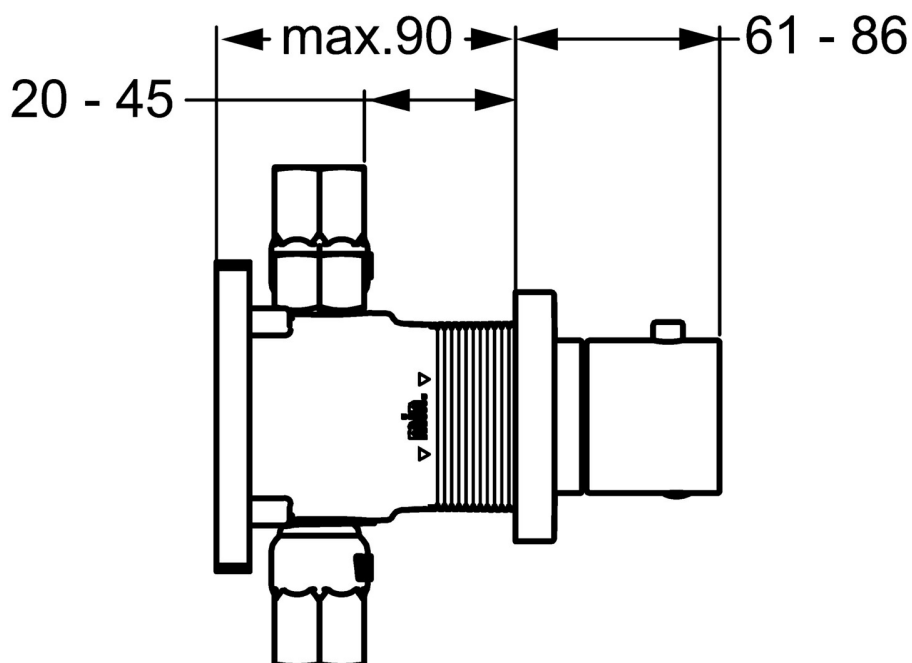

EAN: 4015474203020  
[static.hansa.com/44529503](http://static.hansa.com/44529503)

- Sprcha a vaňa
- Termostatická, Sada pre konečnú montáž
- Podomietková inštalácia
- Chróm
- Rukoväť regulátora teploty vody, Rukoväť regulátora prietoku vody
- Nastaviteľný obmedzovač teploty vody (súčasť dodávky, možnosť dodatočnej inštalácie), Bezpečnostná poistka proti obareniu pri 38 °C
- Termostatická kartuša pre ovládanie teploty
- Štvorcová rozeta

### Technické vlastnosti

Dodávka teplej vody	max. +80°C
Pracovný tlak	1-10 bar

### SP44529503

Název	Kód
1 Rukoväť regulátora prietoku vody	59913701
1.1 Vymedzovacia vložka	59911840
2 Krycí diel, 175x75	59913703
2.1 Klzné puzdro	59913702
2.7 Cover plate holder	59913697
2.8 Skrutka, M4x55	59913698
3 Rukoväť regulátora teploty	59913704
3.1 Skrutka, M5x6, SW2.5	59912617
3.2 Temperature adjustment limiter	59913465
3.3 Držiak spršky	59913464
N.I. Nadstavný segment, 20 mm	59913592