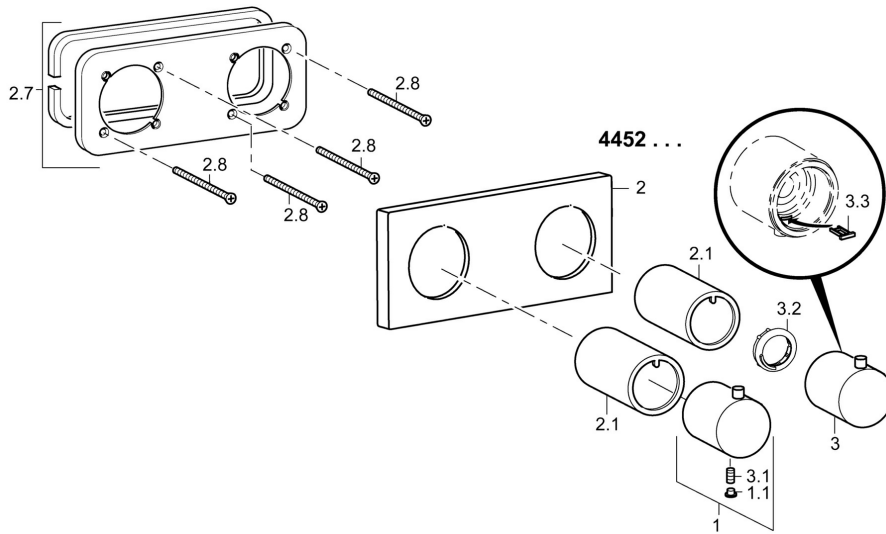

EAN: 4015474203020  
[static.hansa.com/44529503](http://static.hansa.com/44529503)

- Vasca & doccia
- Termostatico, Set esterno
- Montaggio a parete con unità d'incasso
- Cromo
- Manopola di regolazione temperatura, Manopola di regolazione portata
- Limitatore di temperatura regolabile, Blocco di sicurezza anticottature a 38 °C
- Regolazione termostatica della temperatura
- Placca quadrata

### SP44529503

	Nome	Codice
1	Manopola di apertura Cromo	59913701
1.1	Spinotto Cromo	59911840
2	Piastra, 175x75 Cromo	59913703
2.1	Adattatore Cromo	59913702
2.7	Cover plate holder	59913697
2.8	Screw, M4x55	59913698
3	Maniglia per regolazione della temperatura Cromo	59913704
3.1	Screw, M5x6, SW2.5	59912617
3.2	Temperature adjustment limiter	59913465
3.3	Hanger	59913464
N.I.	Prolunga, 20 mm	59913592