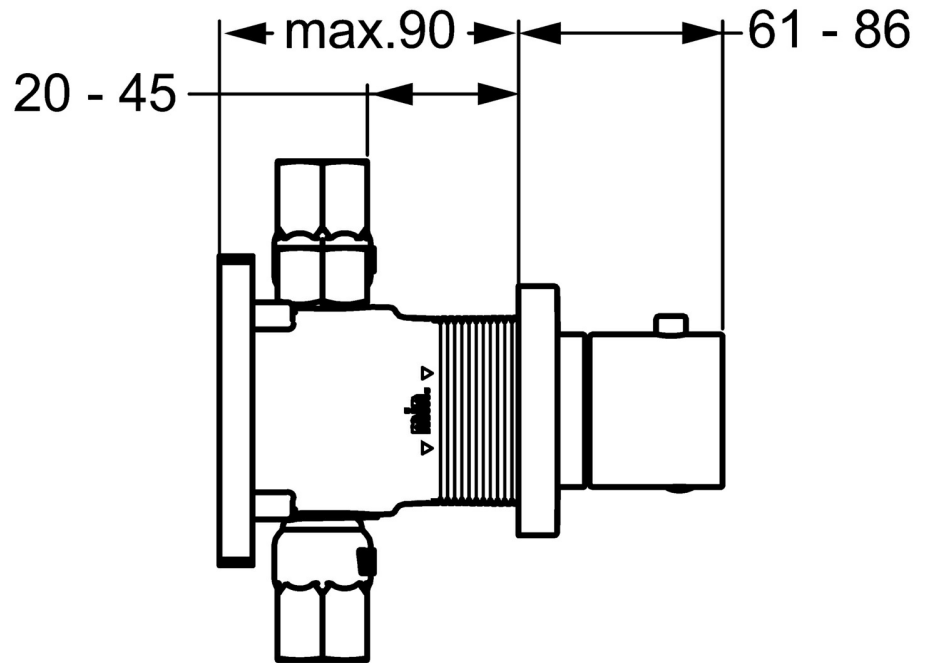

EAN: 4015474203020  
[static.hansa.com/44529503](http://static.hansa.com/44529503)

- Vasca & doccia
- Termostatico, Set esterno
- Montaggio a parete con unità d'incasso
- Cromo
- Manopola di regolazione temperatura, Manopola di regolazione portata
- Limitatore di temperatura regolabile, Blocco di sicurezza anticottature a 38 °C
- Regolazione termostatica della temperatura
- Placca quadrata

### SP44529503

	Nome	Codice
1	Manopola di apertura Cromo	59913701
1.1	Spinotto Cromo	59911840
2	Piastra, 175x75 Cromo	59913703
2.1	Adattatore Cromo	59913702
2.7	Cover plate holder	59913697
2.8	Screw, M4x55	59913698
3	Maniglia per regolazione della temperatura Cromo	59913704
3.1	Screw, M5x6, SW2.5	59912617
3.2	Temperature adjustment limiter	59913465
3.3	Hanger	59913464
N.I.	Prolunga, 20 mm	59913592