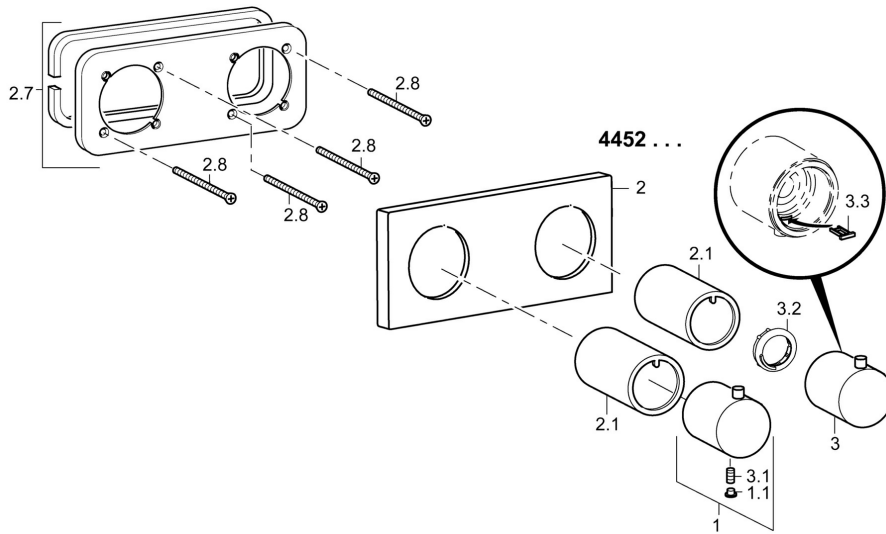

EAN: 4015474203020
static.hansa.com/44529503

- Baignoire et douche
- Thermostatique, Kit de finition
- Montage mural encastré
- Chrome
- Poignée de régulation de la température, Poignée de régulation du débit
- Limiteur de température ajustable, Sécurité anti-brûlures à 38°C
- Cartouche thermostatique
- Rosace carrée

Caractéristiques techniques

Caractéristiques techniques

Alimentation en eau chaude	max. +80°C
Pression de service	1-10 bar

Règlementations

Norme EN	EN 1111
----------	----------------

Pièces de rechange

SP44529503

	Nom	Code
1	Croisillon d'ouverture	59913701
1.1	Butée de réglage	59911840
2	Rosaces, 175x75	59913703
2.1	Kit de joints pour bec	59913702
2.7	Support de plaque de couverture	59913697
2.8	Vis, M4x55	59913698
3	Croisillon réglage de température	59913704
3.1	Vis, M5x6, SW2.5	59912617
3.2	Temperature adjustment limiter	59913465
3.3	Support mural	59913464
N.I.	Rallonge pour mitigeur encastrés, 20 mm	59913592