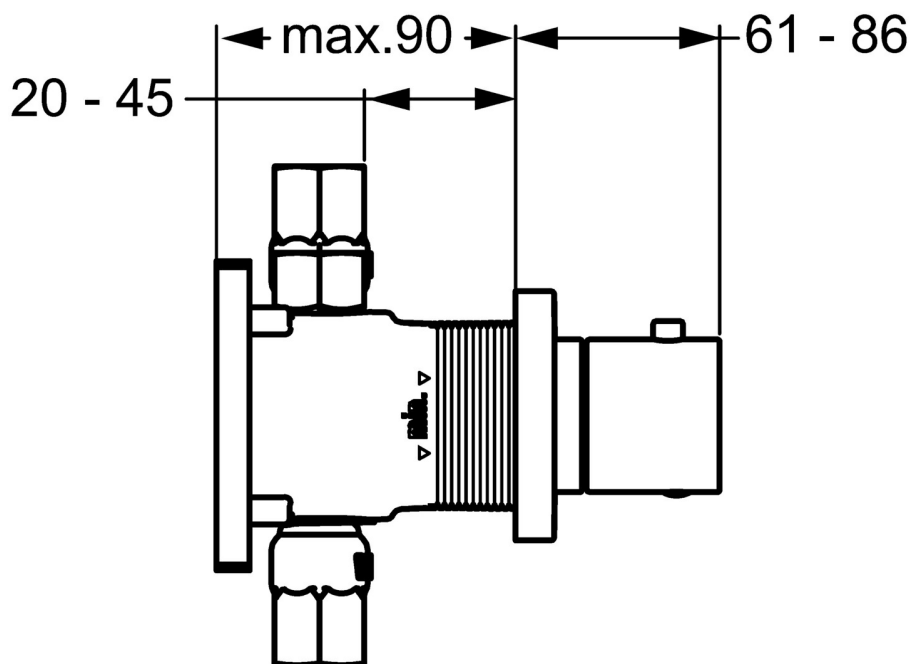

EAN: 4015474203020
static.hansa.com/44529503

- Baignoire et douche
- Thermostatique, Kit de finition
- Montage mural encastré
- Chrome
- Poignée de régulation de la température, Poignée de régulation du débit
- Limiteur de température ajustable, Sécurité anti-brûlures à 38°C
- Cartouche thermostatique
- Rosace carrée

Caractéristiques techniques

Caractéristiques techniques

Alimentation en eau chaude	max. +80°C
Pression de service	1-10 bar

Règlementations

Norme EN	EN 1111
----------	----------------

Pièces de rechange

SP44529503

	Nom	Code
1	Croisillon d'ouverture	59913701
1.1	Butée de réglage	59911840
2	Rosaces, 175x75	59913703
2.1	Kit de joints pour bec	59913702
2.7	Support de plaque de couverture	59913697
2.8	Vis, M4x55	59913698
3	Croisillon réglage de température	59913704
3.1	Vis, M5x6, SW2.5	59912617
3.2	Temperature adjustment limiter	59913465
3.3	Support mural	59913464
N.I.	Rallonge pour mitigeur encastrés, 20 mm	59913592