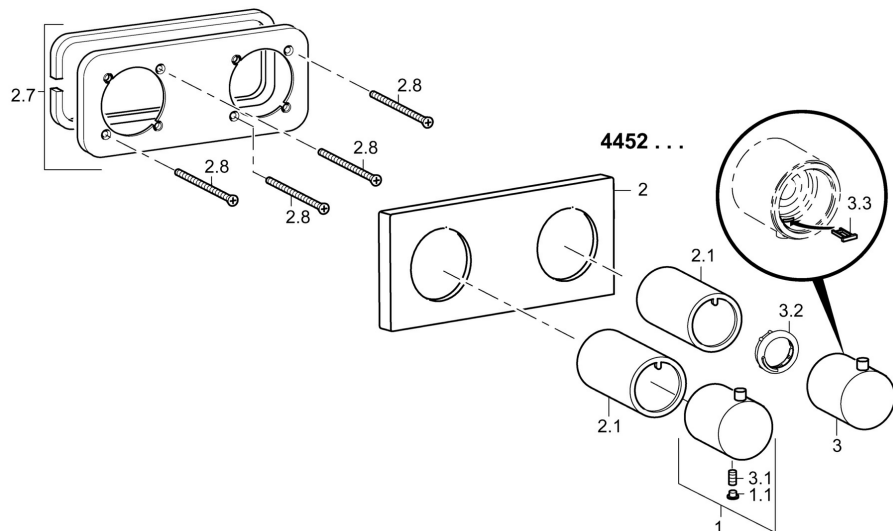

EAN: 4015474203020  
[static.hansa.com/44529503](http://static.hansa.com/44529503)

- Sprcha & vana
- Termostatická, Sada pro konečnou montáž
- Podomítková instalace
- Chrom
- Rukojeť regulátoru teploty, Rukojeť regulátoru průtoku
- Nastavitelný omezovač teploty vody (součástí dodávky, možnost dodatečné instalace), Bezpečnostní pojistka proti opaření při 38 °C
- Termostatická kartuše pro ovládání teploty
- Čtvercová rozeta

### SP44529503

	Název	Kód
1	Rukojeť regulátoru průtoku	59913701
1.1	Vymezovací vložka	59911840
2	Krycí díl, 175x75	59913703
2.1	Kluzné pouzdro (osazené)	59913702
2.7	Držák krycí deska	59913697
2.8	Šroub, M4x55	59913698
3	Ovladač regulátoru teploty	59913704
3.1	Šroub, M5x6, SW2.5	59912617
3.2	Temperature adjustment limiter	59913465
3.3	Háček	59913464
N.I.	Nástavec-sada, 20 mm	59913592