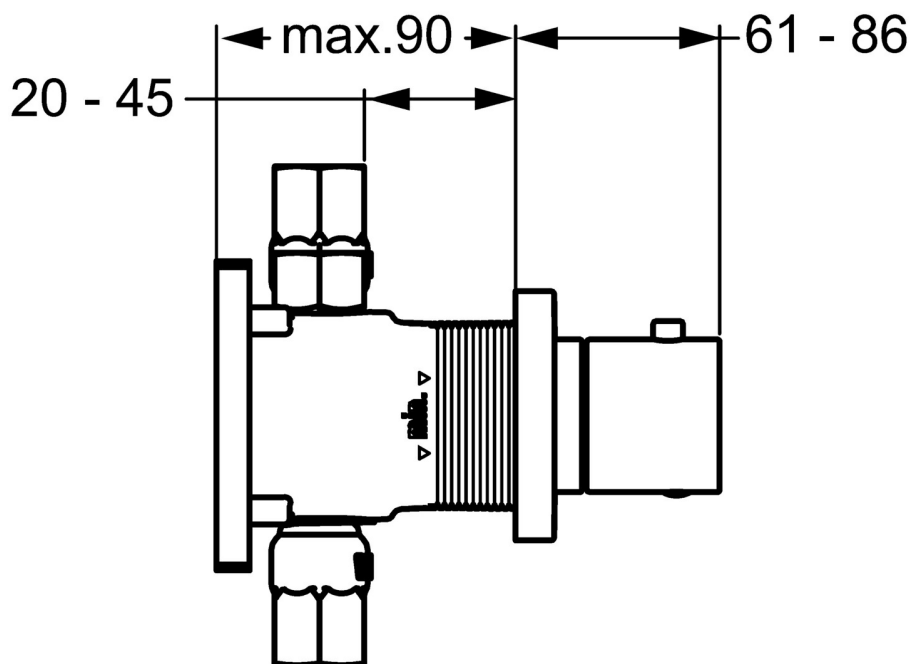

EAN: 4015474203020  
[static.hansa.com/44529503](http://static.hansa.com/44529503)

- Sprcha & vana
- Termostatická, Sada pro konečnou montáž
- Podomítková instalace
- Chrom
- Rukojeť regulátoru teploty, Rukojeť regulátoru průtoku
- Nastavitelný omezovač teploty vody (součástí dodávky, možnost dodatečné instalace), Bezpečnostní pojistka proti opaření při 38 °C
- Termostatická kartuše pro ovládání teploty
- Čtvercová rozeta

### Technické vlastnosti

Zdroj teplé vody	max. +80°C
Pracovní tlak	1-10 bar

### SP44529503

	Název	Kód
1	Rukojeť regulátoru průtoku	59913701
1.1	Vymezovací vložka	59911840
2	Krycí díl, 175x75	59913703
2.1	Kluzné pouzdro (osazené)	59913702
2.7	Držák krycí deska	59913697
2.8	Šroub, M4x55	59913698
3	Ovladač regulátoru teploty	59913704
3.1	Šroub, M5x6, SW2.5	59912617
3.2	Temperature adjustment limiter	59913465
3.3	Háček	59913464
N.I.	Nástavec-sada, 20 mm	59913592