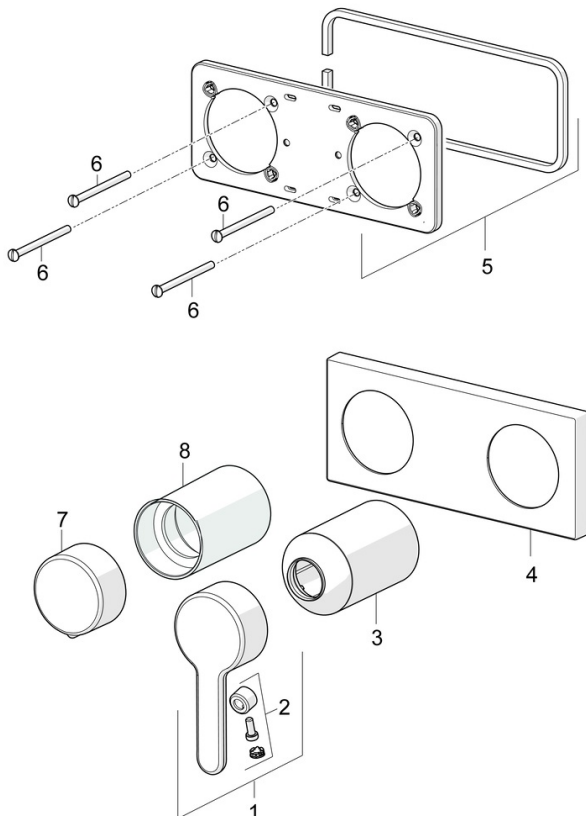

EAN: 4057304006906
static.hansa.com/44519583

- Sprcha a vaňa
- Jednopaková, Sada pre konečnú montáž
- Podomietková inštalácia
- Chróm
- Páka so symbolom teplej a studenej vody, Jedna ovládacia páka / rukoväť, Rukoväť regulátora prietoku vody
- Rám ružice, Štvorcová rozeta, Krycia objímka, BLUECLICK – pre ľahkú bezskrútkovú inštaláciu vonkajšej krytky
- S dvojcestným prepínačom

Predpisy

Norma EN	EN 817
Trieda hlučnosti	II (ISO 3822)

Schválenia a Prehlásenia

Vyhlásenie o zhode	DoC
--------------------	------------

Náhradné diely

SP44519583

	Názov	Kód
01	Ovládacía rukoväť	59914574
02	Záslepka	59914573
03	Ružice	59914572
04	Krycí diel Ukončené	59914702
05	Cover plate holder	59913697
06	Skrutka, M4x55	59913698
07	Rukoväť regulátora prietoku vody Ukončené	59914703
08	Ružice	59914671