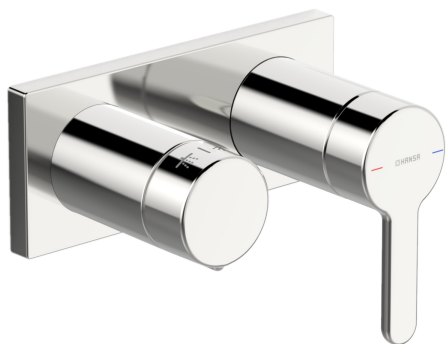

EAN: 4057304006906
static.hansa.com/44519583

- Sprcha a vaňa
- Jednopaková, Sada pre konečnú montáž
- Podomietková inštalácia
- Chróm
- Páka so symbolom teplej a studenej vody, Jedna ovládacia páka / rukoväť, Rukoväť regulátora prietoku vody
- Rám ružice, Štvorcová rozeta, Krycia objímka, BLUECLICK – pre ľahkú bezskrútkovú inštaláciu vonkajšej krytky
- S dvojcestným prepínačom

Technické údaje

Vlastnosti prietoku

Prietok pri tlaku 3 bar	16.8 / 12.0 l/min
Pokles tlaku pri prietoku (0,2 l/s)	3 bar

Technické vlastnosti

Dodávka teplej vody	max. +80°C
Pracovný tlak	0.5-10 bar
Materiál	Mosadz

Predpisy

Norma EN	EN 817
Trieda hlučnosti	II (ISO 3822)

Schválenia a Prehlásenia

Vyhlásenie o zhode	DoC
--------------------	------------

Náhradné diely

SP44519583

	Názov	Kód
01	Ovládacía rukoväť	59914574
02	Záslepka	59914573
03	Ružice	59914572
04	Krycí diel Ukončené	59914702
05	Cover plate holder	59913697
06	Skrutka, M4x55	59913698
07	Rukoväť regulátora prietoku vody Ukončené	59914703
08	Ružice	59914671