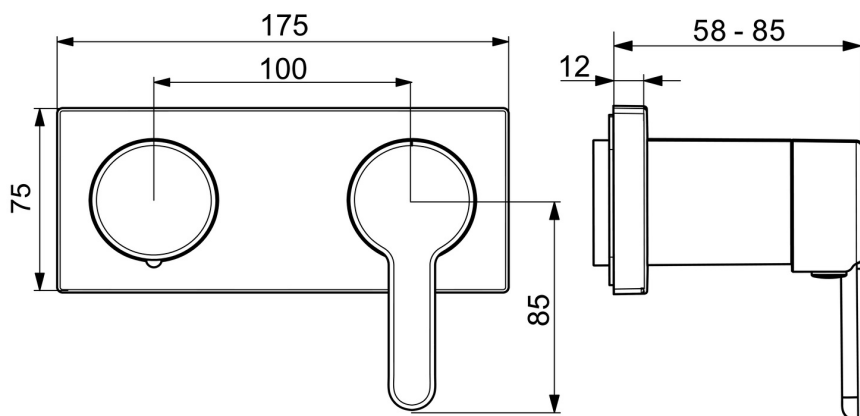

EAN: 4057304006906
static.hansa.com/44519583

- Sprcha a vaňa
- Jednopaková, Sada pre konečnú montáž
- Podomietková inštalácia
- Chróm
- Páka so symbolom teplej a studenej vody, Jedna ovládacia páka / rukoväť, Rukoväť regulátora prietoku vody
- Rám ružice, Štvorcová rozeta, Krycia objímka, BLUECLICK – pre ľahkú bezskrútkovú inštaláciu vonkajšej krytky
- S dvojcestným prepínačom

Technické údaje

Vlastnosti prietoku

Prietok pri tlaku 3 bar	16.8 / 12.0 l/min
Pokles tlaku pri prietoku (0,2 l/s)	3 bar

Technické vlastnosti

Dodávka teplej vody	max. +80°C
Pracovný tlak	0.5-10 bar
Materiál	Mosadz

Predpisy

Norma EN	EN 817
Trieda hlučnosti	II (ISO 3822)

Schválenia a Prehlásenia

Vyhlásenie o zhode	DoC
--------------------	------------

Náhradné diely

SP44519583

	Názov	Kód
01	Ovládacía rukoväť	59914574
02	Záslepka	59914573
03	Ružice	59914572
04	Krycí diel Ukončené	59914702
05	Cover plate holder	59913697
06	Skrutka, M4x55	59913698
07	Rukoväť regulátora prietoku vody Ukončené	59914703
08	Ružice	59914671