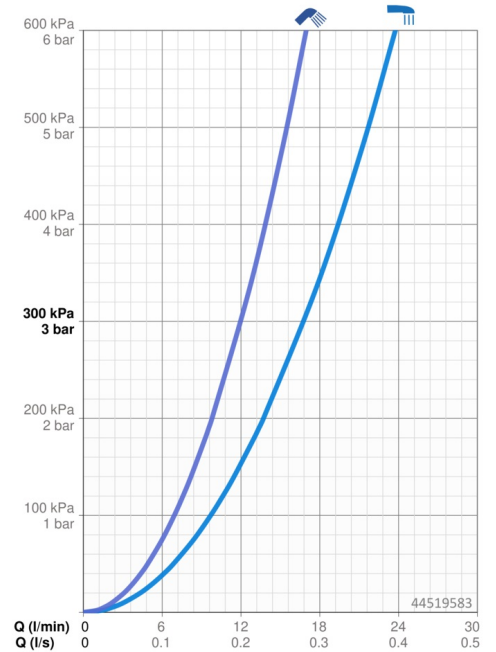

Technické údaje

Vlastnosti prietoku

Prietok pri tlaku 3 bar	16.8 / 12.0 l/min
Pokles tlaku pri prietoku (0,2 l/s)	3 bar

Technické vlastnosti

Dodávka teplej vody	max. +80°C
Pracovný tlak	0.5-10 bar
Materiál	Mosadz

Predpisy

Norma EN	EN 817
Trieda hlučnosti	II (ISO 3822)

Schválenia a Prehlásenia

Vyhlásenie o zhode	DoC