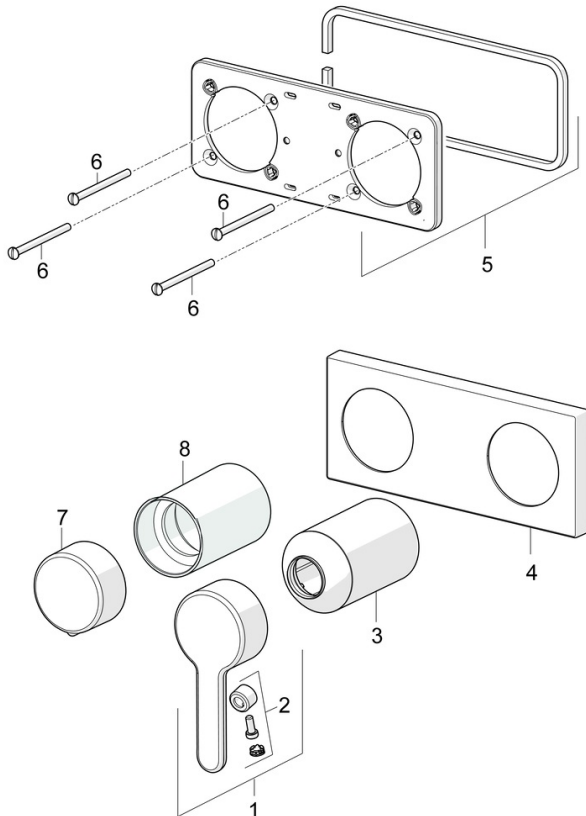

EAN: 4057304006906  
[static.hansa.com/44519583](https://static.hansa.com/44519583)

- Wanne & Dusche
- Einhebelmischer, Fertigmontageset
- Wandmontage für Unterputz-Einbaukörper
- Chrom
- Hebel mit W+K-Kennzeichnung, Einhandbedienhebel/Griff, Durchflusseinstellgriff
- Rosettentträger, Rosette eckig, Hülse, BLUECLICK: zur einfachen, schraubenlosen Rosettenbefestigung
- mit 2-Wege-Umstellung

### SP44519583

	Name	Art.-Nr.
01	Hebel	59914574
02	Dekorkappe	59914573
03	Abdeckhülse	59914572
04	Abdeckplatte Ausgelaufen	59914702
05	Deckplatte Halter	59913697
06	Schraube, M4x55	59913698
07	Mengen-Einstell-Griff Ausgelaufen	59914703
08	Abdeckhülse	59914671