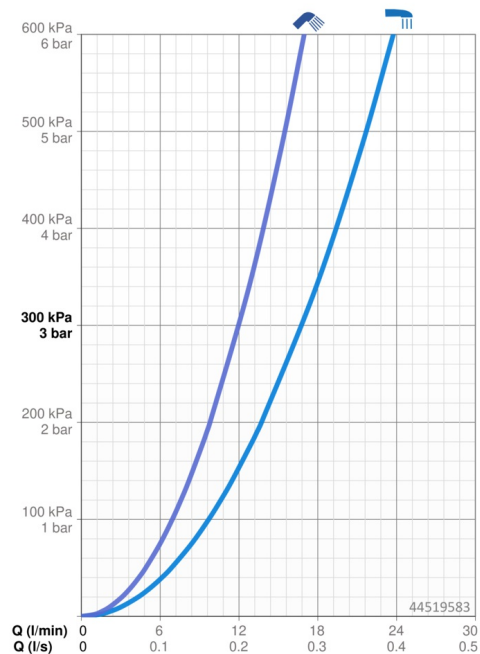

Technické údaje

Vlastnosti průtoku

Průtokové množství při 3 bar	16.8 / 12.0 l/min
Tlaková ztráta při průtoku (0,2 l/s)	3 bar

Technické vlastnosti

Zdroj teplé vody	max. +80°C
Pracovní tlak	0.5-10 bar
Materiál	Mosaz

Předpisy

Norma EN	EN 817
Třída hlučnosti	II (ISO 3822)

Schválení a Prohlášení

Prohlášení o shodě	DoC