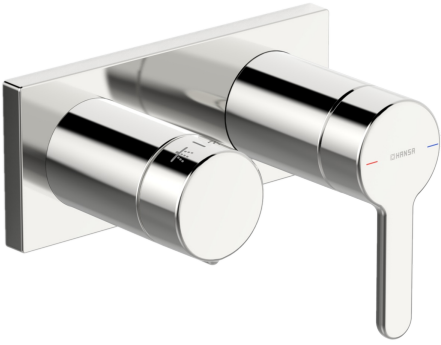

EAN: 4057304006906  
[static.hansa.com/44519583](http://static.hansa.com/44519583)

- Sprcha & vana
- Jednopáková, Sada pro konečnou montáž
- Podomítková instalace
- Chrom
- Páka se symboly teplé a studené vody, Jedna ovládací páka / rukojeť, Rukojeť regulátoru průtoku
- Rám růžice, Čtvercová rozeta, Krycí objímka, BLUECLICK - pro snadnou bezšroubovou instalaci vnější krytky
- S dvoucestným přepínačem