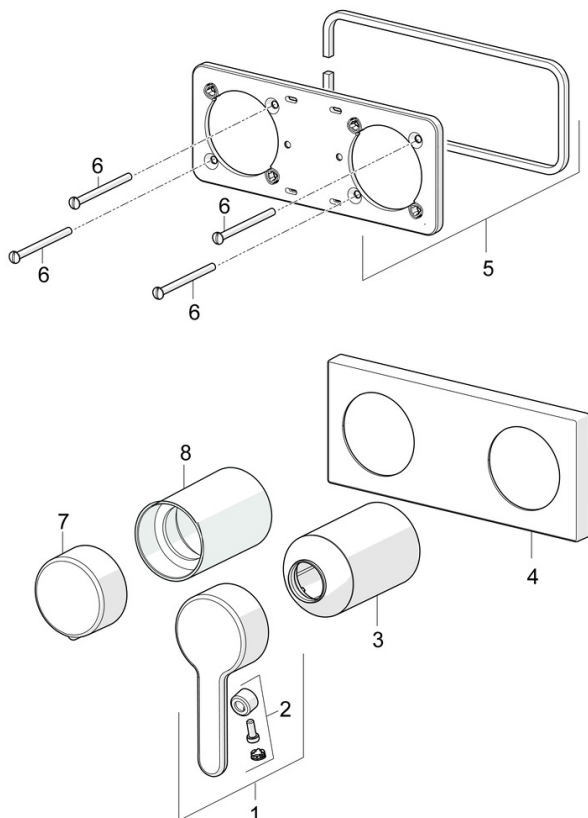

EAN: 4057304006906  
[static.hansa.com/44519583](http://static.hansa.com/44519583)

- Sprcha & vana
- Jednopáková, Sada pro konečnou montáž
- Podomítková instalace
- Chrom
- Páka se symboly teplé a studené vody, Jedna ovládací páka / rukojeť, Rukojeť regulátoru průtoku
- Rám růžice, Čtvercová rozeta, Krycí objímka, BLUECLICK - pro snadnou bezšroubovou instalaci vnější krytky
- S dvoucestným přepínačem

### SP44519583

	Název	Kód
01	Páka	59914574
02	Záslepka	59914573
03	Růžice	59914572
04	Krycí díl Ukončeno	59914702
05	Držák krycí deska	59913697
06	Šroub, M4x55	59913698
07	Rukojet regulátoru průtoku Ukončeno	59914703
08	Růžice	59914671