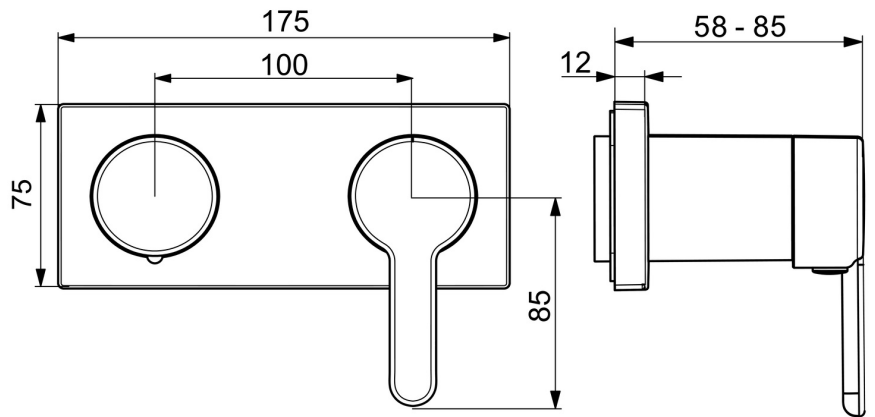

EAN: 4057304006906  
[static.hansa.com/44519583](http://static.hansa.com/44519583)

- Sprcha & vana
- Jednopáková, Sada pro konečnou montáž
- Podomítková instalace
- Chrom
- Páka se symboly teplé a studené vody, Jedna ovládací páka / rukojeť, Rukojeť regulátoru průtoku
- Rám růžice, Čtvercová rozeta, Krycí objímka, BLUECLICK - pro snadnou bezšroubovou instalaci vnější krytky
- S dvoucestným přepínačem