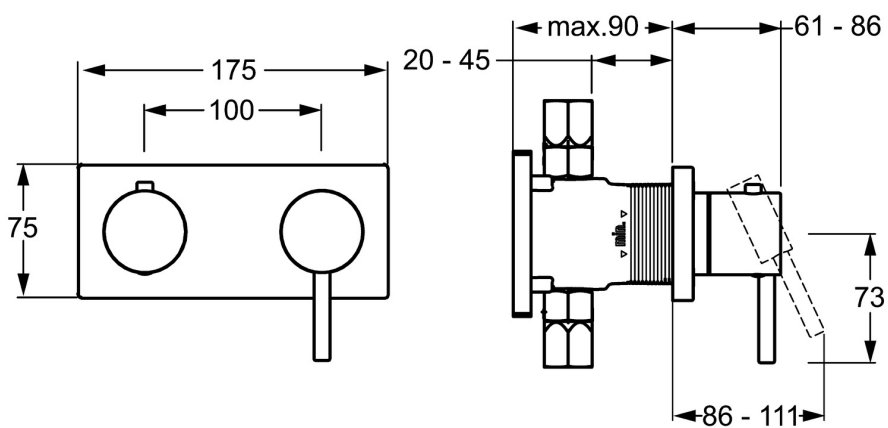

EAN: 4015474202849
static.hansa.com/44519503

- Sprcha a vaňa
- Jednopáková, Sada pre konečnú montáž
- Podomietková inštalácia
- Chróm
- Pin - tyčinková páka, Jedna ovládací páka / rukoväť, Páka so symbolom teplej a studenej vody
- Rám ružice, Štvorcová rozeta, Krycia objímka, BLUECLICK - pre ľahkú bezskrútkovú inštaláciu vonkajšej krytky

Technické údaje

Technické vlastnosti

Dodávka teplej vody	max. +80°C
Pracovný tlak	0.5-10 bar

Predpisy

Norma EN	EN 817
----------	--------

Náhradné diely

SP44519503

Název	Kód
1 Ovládací rukoväť, L=50, M5 IG	59913335
1.1 Skrutka, M5x35	59913299
1.4 O-krúžok, d 3x1.5	59913100
1.5 Klobúk, krytka	59913332
2 Krycí diel, 175x75	59913703
2.1 Krytka	59913364
2.2 Trecí krúžok	59913363
2.3 O-krúžok, d 38x2	59913212
2.4 Ružice	59913375
2.7 Cover plate holder	59913697
2.8 Skrutka, M4x55	59913698
3 Klzné puzdro	59913702
3.1 Rukoväť	59913724
3.2 Vymedzovacia vložka	59911840
3.3 Skrutka, M5x6, SW2.5	59912617
N.I. Nadstavňý segment, 20 mm	59913591