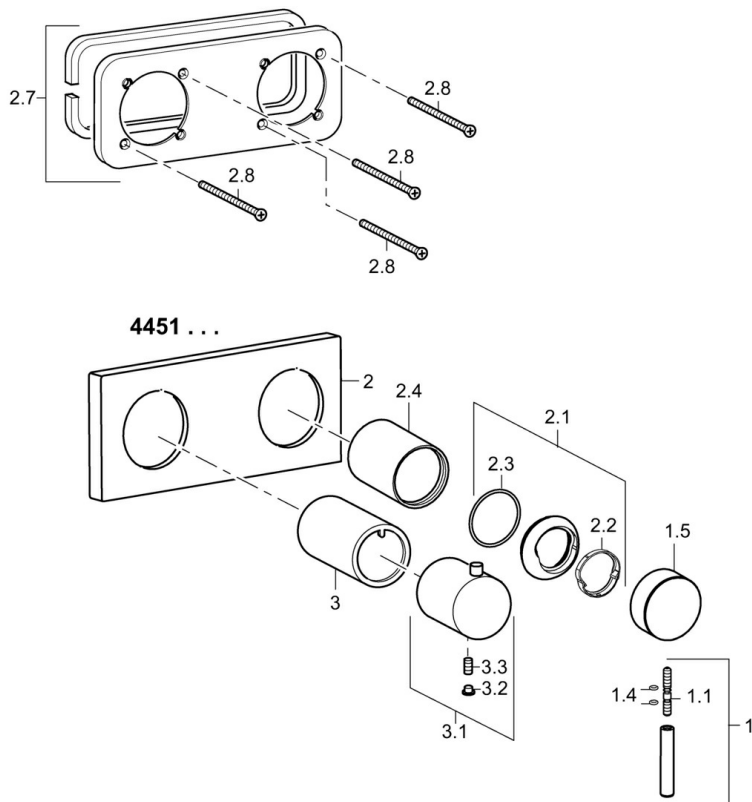

EAN: 4015474202849
static.hansa.com/44519503

- Sprcha a vaňa
- Jednopáková, Sada pre konečnú montáž
- Podomietková inštalácia
- Chróm
- Pin - tyčinková páka, Jedna ovládací páka / rukoväť, Páka so symbolom teplej a studenej vody
- Rám ružice, Štvorcová rozeta, Krycia objímka, BLUECLICK - pre ľahkú bezskrútkovú inštaláciu vonkajšej krytky

Technické údaje

Technické vlastnosti

Dodávka teplej vody	max. +80°C
Pracovný tlak	0.5-10 bar

Predpisy

Norma EN	EN 817
----------	--------

Náhradné diely

SP44519503

Název	Kód
1 Ovládací rukoväť, L=50, M5 IG	59913335
1.1 Skrutka, M5x35	59913299
1.4 O-krúžok, d 3x1.5	59913100
1.5 Klobúk, krytka	59913332
2 Krycí diel, 175x75	59913703
2.1 Krytka	59913364
2.2 Trecí krúžok	59913363
2.3 O-krúžok, d 38x2	59913212
2.4 Ružice	59913375
2.7 Cover plate holder	59913697
2.8 Skrutka, M4x55	59913698
3 Klzné puzdro	59913702
3.1 Rukoväť	59913724
3.2 Vymedzovacia vložka	59911840
3.3 Skrutka, M5x6, SW2.5	59912617
N.I. Nadstavňý segment, 20 mm	59913591