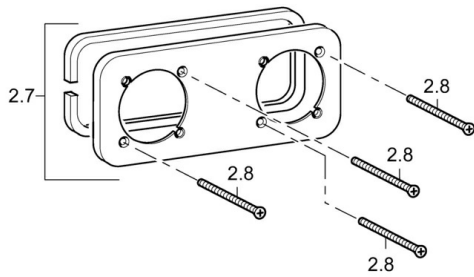

EAN: 4015474202849  
[static.hansa.com/44519503](https://static.hansa.com/44519503)

- Bad en douche
- Eengreeps, Afbouwset
- Wandmontage voor inbouwunit
- Chroom
- Pinhendel, Eengreeps bediend, Hendel met warm-koud-aanduiding
- Frame tbv rozetten, Vierkante rozet, Huls, BLUECLICK rozettendrager voor eenvoudige montage

## Technische gegevens

### Technische eigenschappen

Warmwatertoevoer	<b>max. +80°C</b>
Werkdruk	<b>0.5-10 bar</b>

### SP44519503

	Naam	Code
1	Hendel, L=50, M5 IG	59913335
1.1	Schroef, M5x35	59913299
1.4	O-ring, d 3x1.5	59913100
1.5	Kap Chroom	59913332
2	Afdekplaat, 175x75 Chroom	59913703
2.1	Kap Chroom	59913364
2.2	Glijring wit	59913363
2.3	O-ring, d 38x2	59913212
2.4	Rosassen Chroom	59913375
2.7	Cover plate holder	59913697
2.8	Schroef, M4x55	59913698
3	Joint klassiek uitloop Chroom	59913702
3.1	Hendel Chroom	59913724
3.2	Binnendeel temperatuurhendel Chroom	59911840
3.3	Schroef, M5x6, SW2.5	59912617
N.I.	Inbouwverlengstuk compleet, 20 mm	59913591