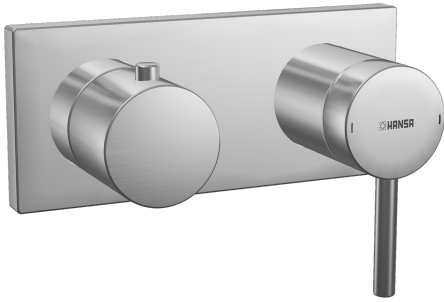

EAN: 4015474202849  
[static.hansa.com/44519503](https://static.hansa.com/44519503)

- Bad en douche
- Eengreeps, Afbouwset
- Wandmontage voor inbouwunit
- Chroom
- Pinhendel, Eengreeps bediend, Hendel met warm-koud-aanduiding
- Frame tbv rozetten, Vierkante rozet, Huls, BLUECLICK rozettendrager voor eenvoudige montage