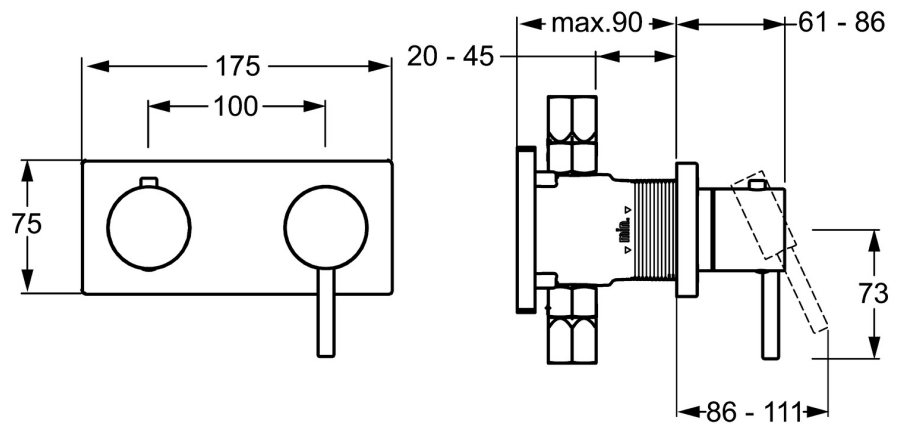

EAN: 4015474202849  
[static.hansa.com/44519503](https://static.hansa.com/44519503)

- Bad en douche
- Eengreeps, Afbouwset
- Wandmontage voor inbouwunit
- Chroom
- Pinhendel, Eengreeps bediend, Hendel met warm-koud-aanduiding
- Frame tbv rozetten, Vierkante rozet, Huls, BLUECLICK rozettendrager voor eenvoudige montage

### Technische eigenschappen

Warmwatertoevoer	<b>max. +80°C</b>
Werkdruk	<b>0.5-10 bar</b>

### SP44519503

	Naam	Code
1	Hendel, L=50, M5 IG	59913335
1.1	Schroef, M5x35	59913299
1.4	O-ring, d 3x1.5	59913100
1.5	Kap Chroom	59913332
2	Afdekplaat, 175x75 Chroom	59913703
2.1	Kap Chroom	59913364
2.2	Glijring wit	59913363
2.3	O-ring, d 38x2	59913212
2.4	Rosassen Chroom	59913375
2.7	Cover plate holder	59913697
2.8	Schroef, M4x55	59913698
3	Joint klassiek uitloop Chroom	59913702
3.1	Hendel Chroom	59913724
3.2	Binnendeel temperatuurhendel Chroom	59911840
3.3	Schroef, M5x6, SW2.5	59912617
N.I.	Inbouwverlengstuk compleet, 20 mm	59913591