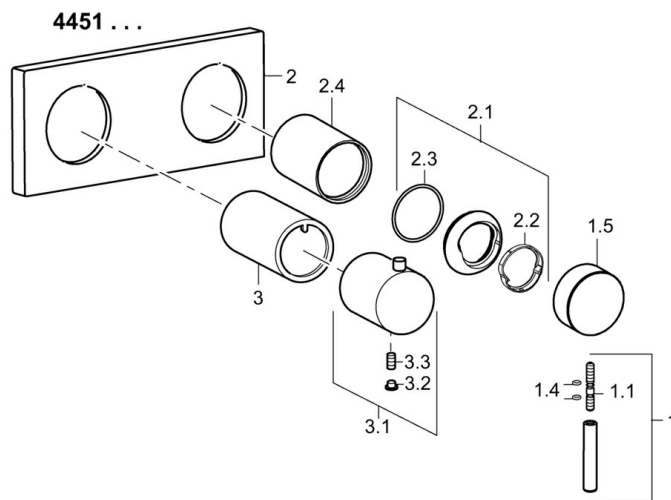

EAN: 4015474202849  
[static.hansa.com/44519503](https://static.hansa.com/44519503)

- Bad en douche
- Eengreeps, Afbouwset
- Wandmontage voor inbouwunit
- Chroom
- Pinhendel, Eengreeps bediend, Hendel met warm-koud-aanduiding
- Frame tbv rozetten, Vierkante rozet, Huls, BLUECLICK rozettendrager voor eenvoudige montage

### Technische eigenschappen

Warmwatertoevoer	<b>max. +80°C</b>
Werkdruk	<b>0.5-10 bar</b>

### SP44519503

	Naam	Code
1	Hendel, L=50, M5 IG	59913335
1.1	Schroef, M5x35	59913299
1.4	O-ring, d 3x1.5	59913100
1.5	Kap Chroom	59913332
2	Afdekplaat, 175x75 Chroom	59913703
2.1	Kap Chroom	59913364
2.2	Glijring wit	59913363
2.3	O-ring, d 38x2	59913212
2.4	Rosassen Chroom	59913375
2.7	Cover plate holder	59913697
2.8	Schroef, M4x55	59913698
3	Joint klassiek uitloop Chroom	59913702
3.1	Hendel Chroom	59913724
3.2	Binnendeel temperatuurhendel Chroom	59911840
3.3	Schroef, M5x6, SW2.5	59912617
N.I.	Inbouwverlengstuk compleet, 20 mm	59913591