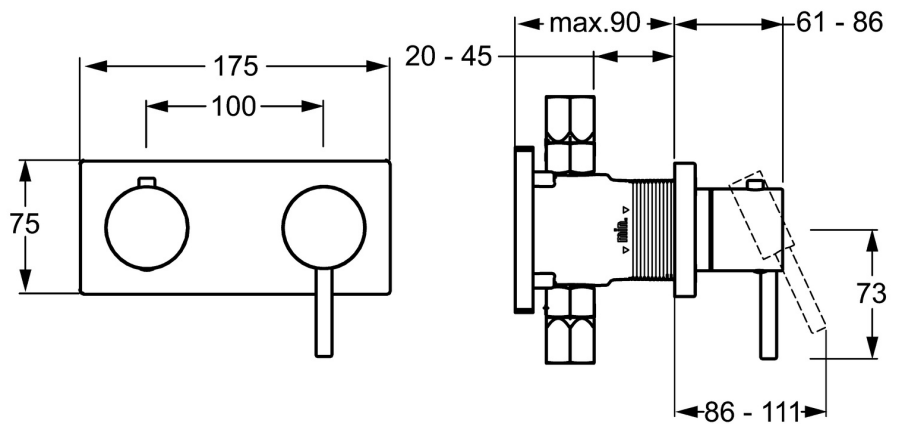

EAN: 4015474202849
static.hansa.com/44519503

- Wanne & Dusche
- Einhebelmischer, Fertigmontageset
- Wandmontage für Unterputz-Einbaukörper
- Chrom
- Pinhebel, Einhandbedienhebel/Griff, Hebel mit W+K-Kennzeichnung
- Rosettentträger, Rosette eckig, Hülse, BLUECLICK: zur einfachen, schraubenlosen Rosettenbefestigung
- mit 2-Wege-Umstellung

Technische Daten

Technische Eigenschaften

Warmwasserversorgung	max. +80°C
Arbeitsdruck	0.5-10 bar

Vorschriften

EN Standard	EN 817
-------------	---------------

Ersatzteile

SP44519503

	Name	Art.-Nr.
1	Hebel, L=50, M5 IG	59913335
1.1	Schraube, M5x35	59913299
1.4	O-Ring, d 3x1.5	59913100
1.5	Abdeckkappe	59913332
2	Deckplatte, 175x75	59913703
2.1	Abdeckkappe	59913364
2.2	Gleitring	59913363
2.3	O-Ring, d 38x2	59913212
2.4	Abdeckhülse	59913375
2.7	Deckplatte Halter	59913697
2.8	Schraube, M4x55	59913698
3	Kunststoffadapter	59913702
3.1	Griff	59913724
3.2	Abdeckstopfen	59911840
3.3	Schraube, M5x6, SW2.5	59912617
N.I.	Verlängerungssatz, 20 mm	59913591