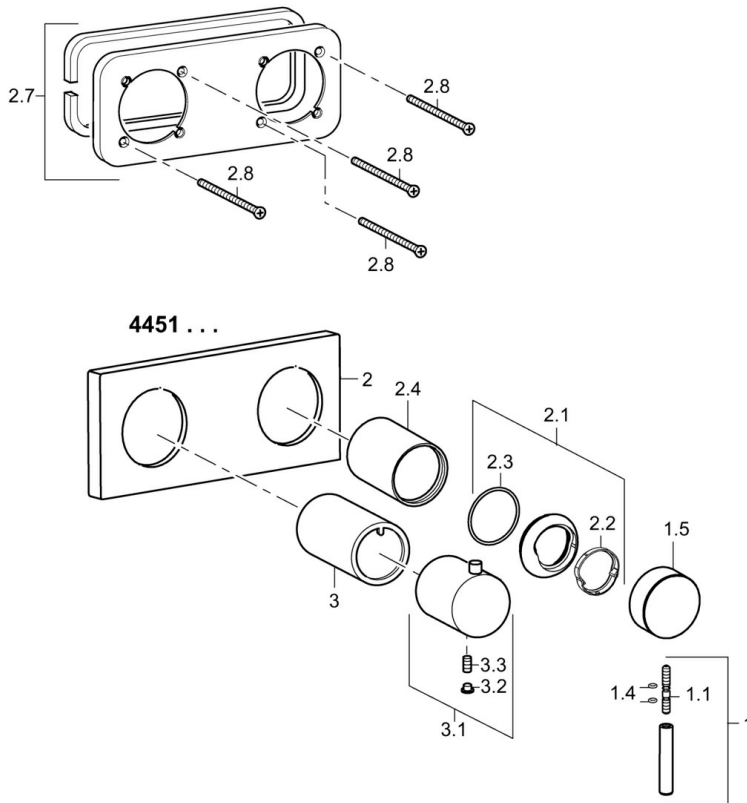

EAN: 4015474202849
static.hansa.com/44519503

- Wanne & Dusche
- Einhebelmischer, Fertigmontageset
- Wandmontage für Unterputz-Einbaukörper
- Chrom
- Pinhebel, Einhandbedienhebel/Griff, Hebel mit W+K-Kennzeichnung
- Rosettentträger, Rosette eckig, Hülse, BLUECLICK: zur einfachen, schraubenlosen Rosettenbefestigung
- mit 2-Wege-Umstellung

Technische Daten

Technische Eigenschaften

Warmwasserversorgung	max. +80°C
Arbeitsdruck	0.5-10 bar

Vorschriften

EN Standard	EN 817
-------------	---------------

Ersatzteile

SP44519503

	Name	Art.-Nr.
1	Hebel, L=50, M5 IG	59913335
1.1	Schraube, M5x35	59913299
1.4	O-Ring, d 3x1.5	59913100
1.5	Abdeckkappe	59913332
2	Deckplatte, 175x75	59913703
2.1	Abdeckkappe	59913364
2.2	Gleitring	59913363
2.3	O-Ring, d 38x2	59913212
2.4	Abdeckhülse	59913375
2.7	Deckplatte Halter	59913697
2.8	Schraube, M4x55	59913698
3	Kunststoffadapter	59913702
3.1	Griff	59913724
3.2	Abdeckstopfen	59911840
3.3	Schraube, M5x6, SW2.5	59912617
N.I.	Verlängerungssatz, 20 mm	59913591