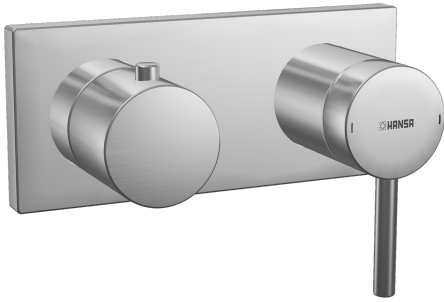

EAN: 4015474202849
static.hansa.com/44519503

- Wanne & Dusche
- Einhebelmischer, Fertigmontageset
- Wandmontage für Unterputz-Einbaukörper
- Chrom
- Pinhebel, Einhandbedienhebel/Griff, Hebel mit W+K-Kennzeichnung
- Rosettentträger, Rosette eckig, Hülse, BLUECLICK: zur einfachen, schraubenlosen Rosettenbefestigung
- mit 2-Wege-Umstellung

Technische Daten

Technische Eigenschaften

Warmwasserversorgung	max. +80°C
Arbeitsdruck	0.5-10 bar

Vorschriften

EN Standard	EN 817
-------------	---------------

Ersatzteile

SP44519503

	Name	Art.-Nr.
1	Hebel, L=50, M5 IG	59913335
1.1	Schraube, M5x35	59913299
1.4	O-Ring, d 3x1.5	59913100
1.5	Abdeckkappe	59913332
2	Deckplatte, 175x75	59913703
2.1	Abdeckkappe	59913364
2.2	Gleitring	59913363
2.3	O-Ring, d 38x2	59913212
2.4	Abdeckhülse	59913375
2.7	Deckplatte Halter	59913697
2.8	Schraube, M4x55	59913698
3	Kunststoffadapter	59913702
3.1	Griff	59913724
3.2	Abdeckstopfen	59911840
3.3	Schraube, M5x6, SW2.5	59912617
N.I.	Verlängerungssatz, 20 mm	59913591