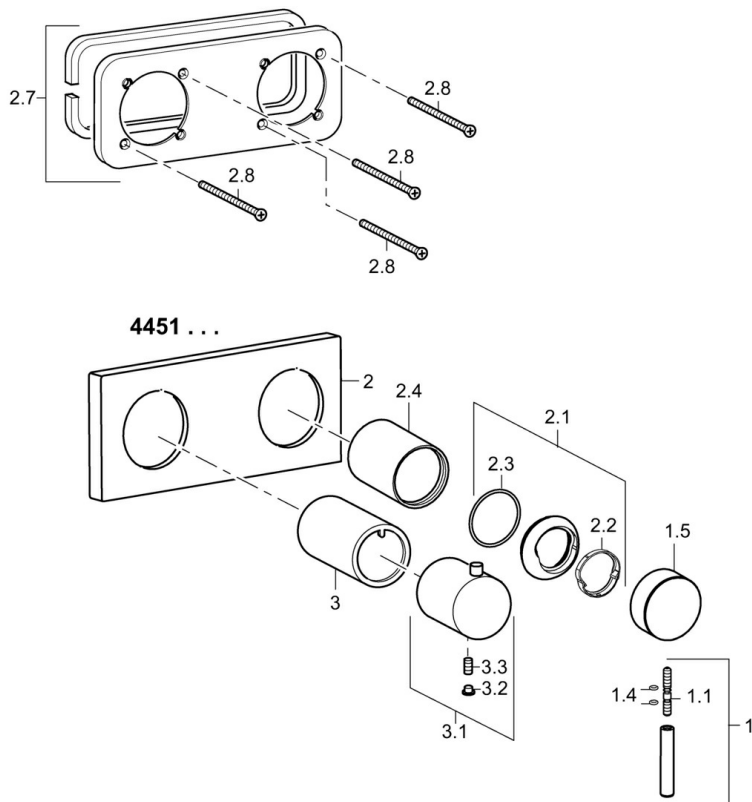

EAN: 4015474202849  
[static.hansa.com/44519503](http://static.hansa.com/44519503)

- Sprcha & vana
- Jednopáková, Sada pro konečnou montáž
- Podomítková instalace
- Chrom
- Pin - ovládací páka s tyčinkou, Jedna ovládací páka / rukojeť, Páka se symboly teplé a studené vody
- Rám růžice, Čtvercová rozeta, Krycí objímka, BLUECLICK - pro snadnou bezšroubovou instalaci vnější krytky

### SP44519503

	Název	Kód
1	Páka, L=50, M5 IG	59913335
1.1	Šroub, M5x35	59913299
1.4	O-kroužek, d 3x1.5	59913100
1.5	Víko	59913332
2	Krycí díl, 175x75	59913703
2.1	Krytka	59913364
2.2	Kroužek	59913363
2.3	O-kroužek, d 38x2	59913212
2.4	Růžice	59913375
2.7	Držák krycí deska	59913697
2.8	Šroub, M4x55	59913698
3	Kluzné pouzdro (osazené)	59913702
3.1	Ovládací páka	59913724
3.2	Vymezovací vložka	59911840
3.3	Šroub, M5x6, SW2.5	59912617
N.I.	Nástavec-sada, 20 mm	59913591