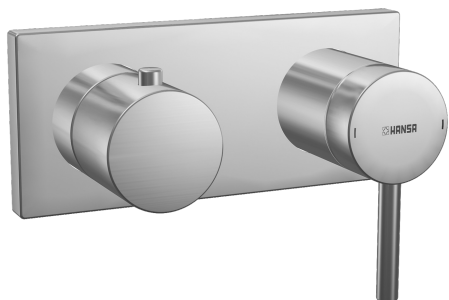

EAN: 4015474202849  
[static.hansa.com/44519503](http://static.hansa.com/44519503)

- Sprcha & vana
- Jednopáková, Sada pro konečnou montáž
- Podomítková instalace
- Chrom
- Pin - ovládací páka s tyčinkou, Jedna ovládací páka / rukojeť, Páka se symboly teplé a studené vody
- Rám růžice, Čtvercová rozeta, Krycí objímka, BLUECLICK - pro snadnou bezšroubovou instalaci vnější krytky