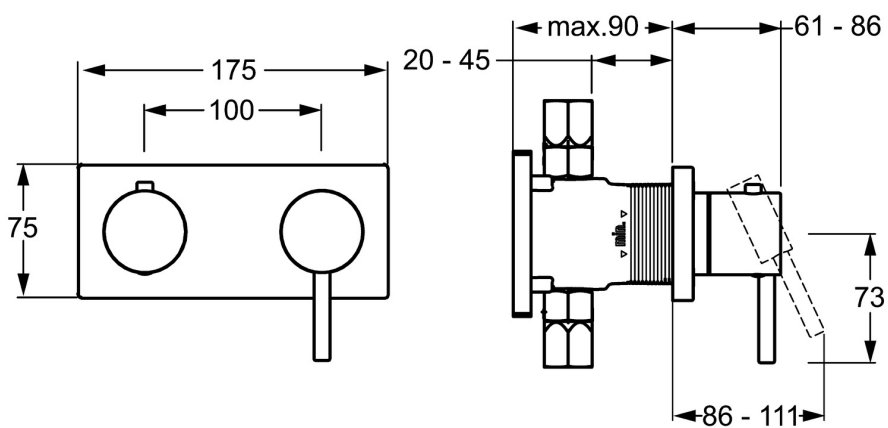

EAN: 4015474202849  
[static.hansa.com/44519503](http://static.hansa.com/44519503)

- Sprcha & vana
- Jednopáková, Sada pro konečnou montáž
- Podomítková instalace
- Chrom
- Pin - ovládací páka s tyčinkou, Jedna ovládací páka / rukojeť, Páka se symboly teplé a studené vody
- Rám růžice, Čtvercová rozeta, Krycí objímka, BLUECLICK - pro snadnou bezšroubovou instalaci vnější krytky

### SP44519503

	Název	Kód
1	Páka, L=50, M5 IG	59913335
1.1	Šroub, M5x35	59913299
1.4	O-kroužek, d 3x1.5	59913100
1.5	Víko	59913332
2	Krycí díl, 175x75	59913703
2.1	Krytka	59913364
2.2	Kroužek	59913363
2.3	O-kroužek, d 38x2	59913212
2.4	Růžice	59913375
2.7	Držák krycí deska	59913697
2.8	Šroub, M4x55	59913698
3	Kluzné pouzdro (osazené)	59913702
3.1	Ovládací páka	59913724
3.2	Vymezovací vložka	59911840
3.3	Šroub, M5x6, SW2.5	59912617
N.I.	Nástavec-sada, 20 mm	59913591