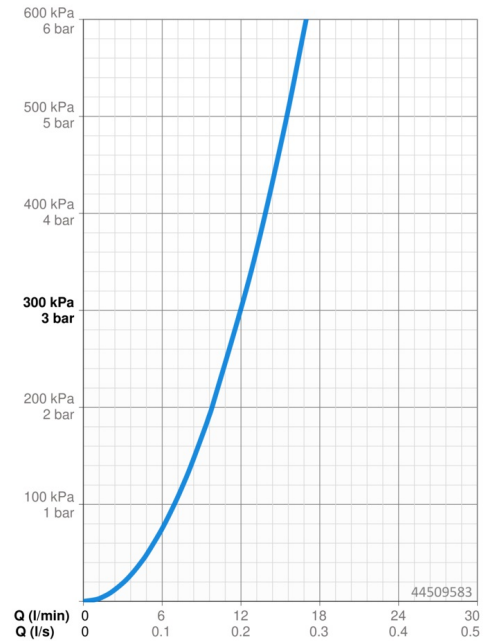

Technische gegevens

Doorstromingseigenschappen

Doorstroomhoeveelheid bij 3 bar	12.0 l/min
Drukverlies bij doorstroomhoeveelheid (0,2 l/s)	3 bar

Technische eigenschappen

Warmwatertoevoer	max. +80°C
Werkdruk	0.5-10 bar
Terugstroom beveiliging (EN1717)	EB
Materiaal	brass

Voorschriften

EN-norm	EN 817
Geluidsklasse	II (ISO 3822)

Toestemmingen en Verklaringen

Verklaring van overeenstemming	DoC