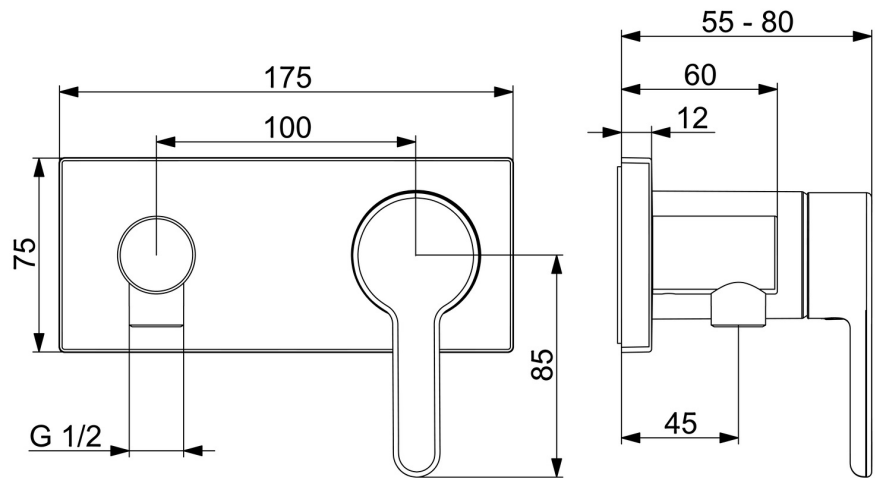

EAN: 4057304006944
static.hansa.com/44509583

- Douche oplossingen
- Eengreeps, Afbouwset
- Wandmontage voor inbouwunit
- Chrom
- Hendel met warm-koud-aanduiding, Eengreeps bediend
- Wandaansluitbocht
- Terugslagklep
- Frame tbv rozetten, Vierkante rozet, Huls, BLUECLICK rozettendrager voor eenvoudige montage

Technische gegevens

Doorstromingseigenschappen

Doorstroomhoeveelheid bij 3 bar	12.0 l/min
Drukverlies bij doorstroomhoeveelheid (0,2 l/s)	3 bar

Technische eigenschappen

Warmwatertoevoer	max. +80°C
Werkdruk	0.5-10 bar
Terugstroom beveiliging (EN1717)	EB
Materiaal	brass

Voorschriften

EN-norm	EN 817
Geluidsklasse	II (ISO 3822)

Toestemmingen en Verklaringen

Verklaring van overeenstemming	DoC
--------------------------------	------------

Reserveonderdelen

SP44509583

	Naam	Code
01	Hendel Chromm	59914574
02	Sierdop	59914573
03	Rosassen Chromm	59914572
04	Afdekplaat, 175x75 Chromm	59913866
05	Cover plate holder	59913697
06	Schroef, M4x55	59913698
07	Terugslagklep	59905714
08	Schroefmof, G1/2	59913865
09	Verlenschroeven, G1/2, SW12, 15 mm	59913863
10	Verlenschroeven, G1/2, SW12, 20 mm	59913864