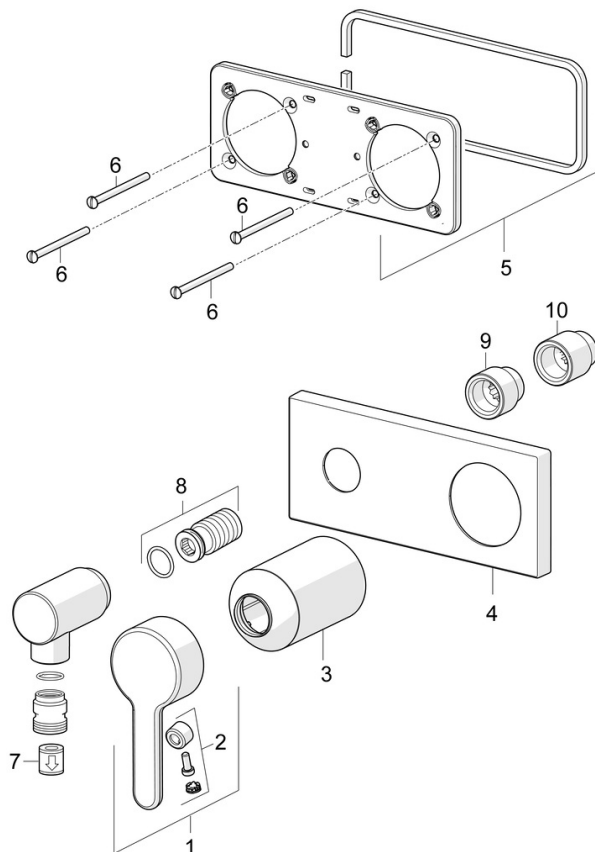

EAN: 4057304006944
static.hansa.com/44509583

- Douche oplossingen
- Eengreeps, Afbouwset
- Wandmontage voor inbouwunit
- Chrom
- Hendel met warm-koud-aanduiding, Eengreeps bediend
- Wandaansluitbocht
- Terugslagklep
- Frame tbv rozetten, Vierkante rozet, Huls, BLUECLICK rozettendrager voor eenvoudige montage

Technische gegevens

Doorstromingseigenschappen

Doorstroomhoeveelheid bij 3 bar	12.0 l/min
Drukverlies bij doorstroomhoeveelheid (0,2 l/s)	3 bar

Technische eigenschappen

Warmwatertoevoer	max. +80°C
Werkdruk	0.5-10 bar
Terugstroom beveiliging (EN1717)	EB
Materiaal	brass

Voorschriften

EN-norm	EN 817
Geluidsklasse	II (ISO 3822)

Toestemmingen en Verklaringen

Verklaring van overeenstemming	DoC
--------------------------------	------------

Reserveonderdelen

SP44509583

	Naam	Code
01	Hendel Chromm	59914574
02	Sierdop	59914573
03	Rosassen Chromm	59914572
04	Afdekplaat, 175x75 Chromm	59913866
05	Cover plate holder	59913697
06	Schroef, M4x55	59913698
07	Terugslagklep	59905714
08	Schroefmof, G1/2	59913865
09	Verlenschroeven, G1/2, SW12, 15 mm	59913863
10	Verlenschroeven, G1/2, SW12, 20 mm	59913864