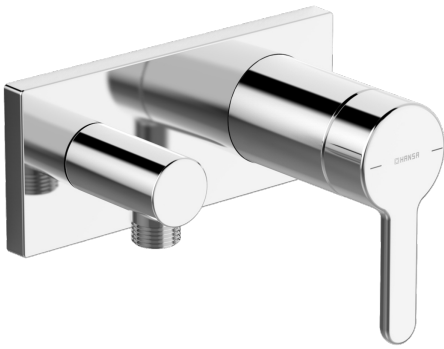

EAN: 4057304006944
static.hansa.com/44509583

- Douche oplossingen
- Eengreeps, Afbouwset
- Wandmontage voor inbouwunit
- Chrom
- Hendel met warm-koud-aanduiding, Eengreeps bediend
- Wandaansluitbocht
- Terugslagklep
- Frame tbv rozetten, Vierkante rozet, Huls, BLUECLICK rozettendrager voor eenvoudige montage

Technische gegevens

Doorstromingseigenschappen

Doorstroomhoeveelheid bij 3 bar	12.0 l/min
Drukverlies bij doorstroomhoeveelheid (0,2 l/s)	3 bar

Technische eigenschappen

Warmwatertoevoer	max. +80°C
Werkdruk	0.5-10 bar
Terugstroom beveiliging (EN1717)	EB
Materiaal	brass

Voorschriften

EN-norm	EN 817
Geluidsklasse	II (ISO 3822)

Toestemmingen en Verklaringen

Verklaring van overeenstemming	DoC
--------------------------------	------------

Reserveonderdelen

SP44509583

	Naam	Code
01	Hendel Chromm	59914574
02	Sierdop	59914573
03	Rosassen Chromm	59914572
04	Afdekplaat, 175x75 Chromm	59913866
05	Cover plate holder	59913697
06	Schroef, M4x55	59913698
07	Terugslagklep	59905714
08	Schroefmof, G1/2	59913865
09	Verlenschroeven, G1/2, SW12, 15 mm	59913863
10	Verlenschroeven, G1/2, SW12, 20 mm	59913864