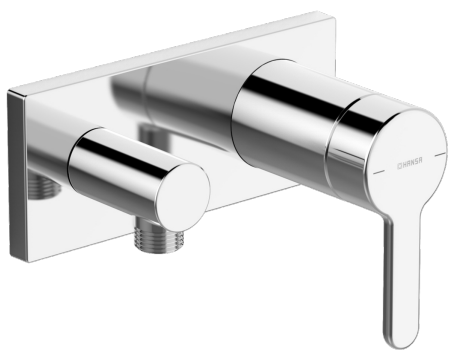

EAN: 4057304006944  
[static.hansa.com/44509583](https://static.hansa.com/44509583)

- Řešení pro sprchy
- Jednopáková, Sada pro konečnou montáž
- Podomítková instalace
- Chrom
- Páka se symboly teplé a studené vody, Jedna ovládací páka / rukojeť
- Koleno pro nástěnné připojení
- Zpětný ventil (-y)
- Rám růžice, Čtvercová rozeta, Krycí objímka, BLUECLICK - pro snadnou bezšroubovou instalaci vnější krytky

### Technické vlastnosti

Zdroj teplé vody	<b>max. +80°C</b>
Pracovní tlak	<b>0.5-10 bar</b>
Zabezpečení proti zpětnému toku (ČSN EN 1717)	<b>EB</b>
Materiál	<b>Mosaz</b>