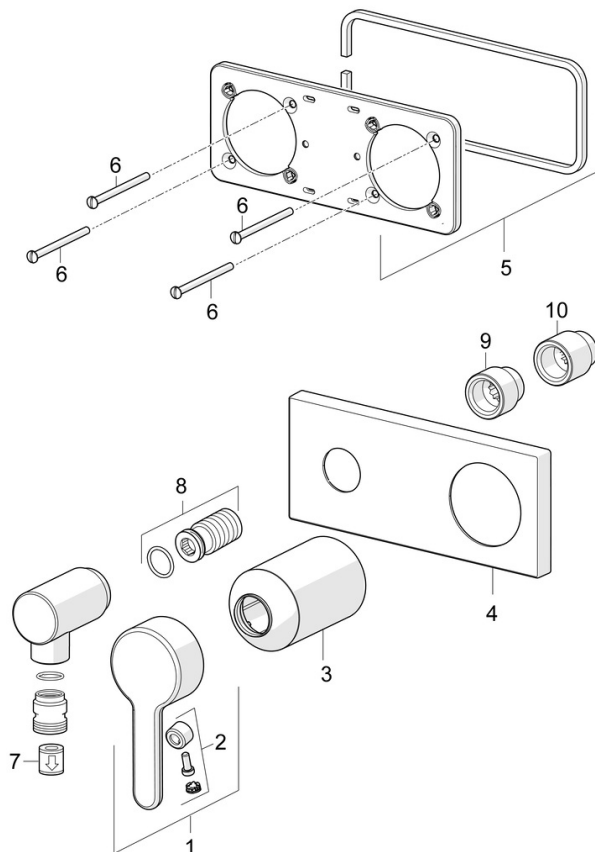

EAN: 4057304006944  
[static.hansa.com/44509583](https://static.hansa.com/44509583)

- Řešení pro sprchy
- Jednopáková, Sada pro konečnou montáž
- Podomítková instalace
- Chrom
- Páka se symboly teplé a studené vody, Jedna ovládací páka / rukojeť
- Koleno pro nástěnné připojení
- Zpětný ventil (-y)
- Rám růžice, Čtvercová rozeta, Krycí objímka, BLUECLICK - pro snadnou bezšroubovou instalaci vnější krytky

### SP44509583

	Název	Kód
01	Páka	59914574
02	Záslepka	59914573
03	Růžice	59914572
04	Krycí díl, 175x75	59913866
05	Držák krycí deska	59913697
06	Šroub, M4x55	59913698
07	Zpětný ventil	59905714
08	Casquillo roscado, G1/2	59913865
09	Prodloužení, G1/2, SW12, 15 mm	59913863
10	Prodloužení, G1/2, SW12, 20 mm	59913864