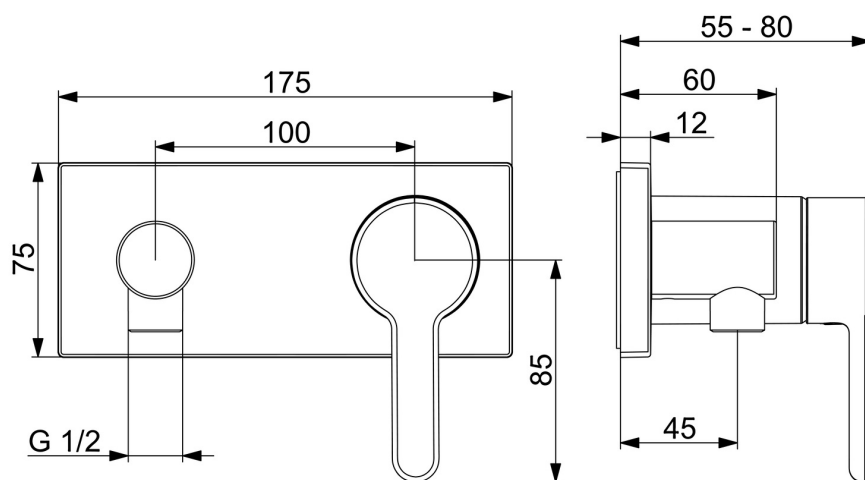

EAN: 4057304006944  
[static.hansa.com/44509583](https://static.hansa.com/44509583)

- Řešení pro sprchy
- Jednopáková, Sada pro konečnou montáž
- Podomítková instalace
- Chrom
- Páka se symboly teplé a studené vody, Jedna ovládací páka / rukojeť
- Koleno pro nástěnné připojení
- Zpětný ventil (-y)
- Rám růžice, Čtvercová rozeta, Krycí objímka, BLUECLICK - pro snadnou bezšroubovou instalaci vnější krytky

### Technické vlastnosti

Zdroj teplé vody	<b>max. +80°C</b>
Pracovní tlak	<b>0.5-10 bar</b>
Zabezpečení proti zpětnému toku (ČSN EN 1717)	<b>EB</b>
Materiál	<b>Mosaz</b>

### SP44509583

	Název	Kód
01	Páka	59914574
02	Záslepka	59914573
03	Růžice	59914572
04	Krycí díl, 175x75	59913866
05	Držák krycí deska	59913697
06	Šroub, M4x55	59913698
07	Zpětný ventil	59905714
08	Casquillo roscado, G1/2	59913865
09	Prodloužení, G1/2, SW12, 15 mm	59913863
10	Prodloužení, G1/2, SW12, 20 mm	59913864