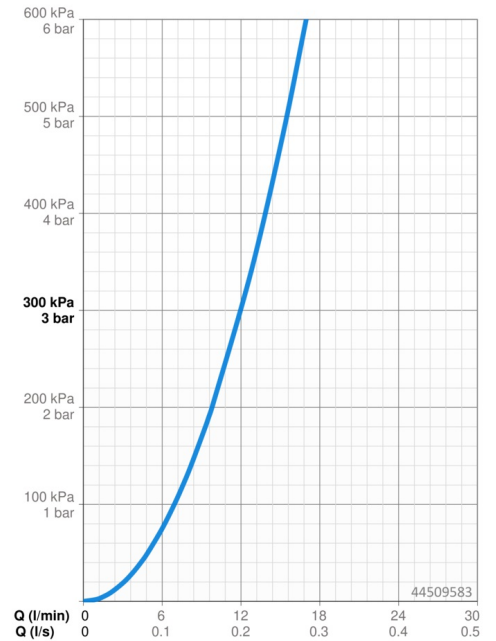

Technické údaje

Vlastnosti průtoku

Průtokové množství při 3 bar	12.0 l/min
Tlaková ztráta při průtoku (0,2 l/s)	3 bar

Technické vlastnosti

Zdroj teplé vody	max. +80°C
Pracovní tlak	0.5-10 bar
Zabezpečení proti zpětnému toku (ČSN EN 1717)	EB
Materiál	Mosaz

Předpisy

Norma EN	EN 817
Třída hlučnosti	II (ISO 3822)

Schválení a Prohlášení

Prohlášení o shodě	DoC