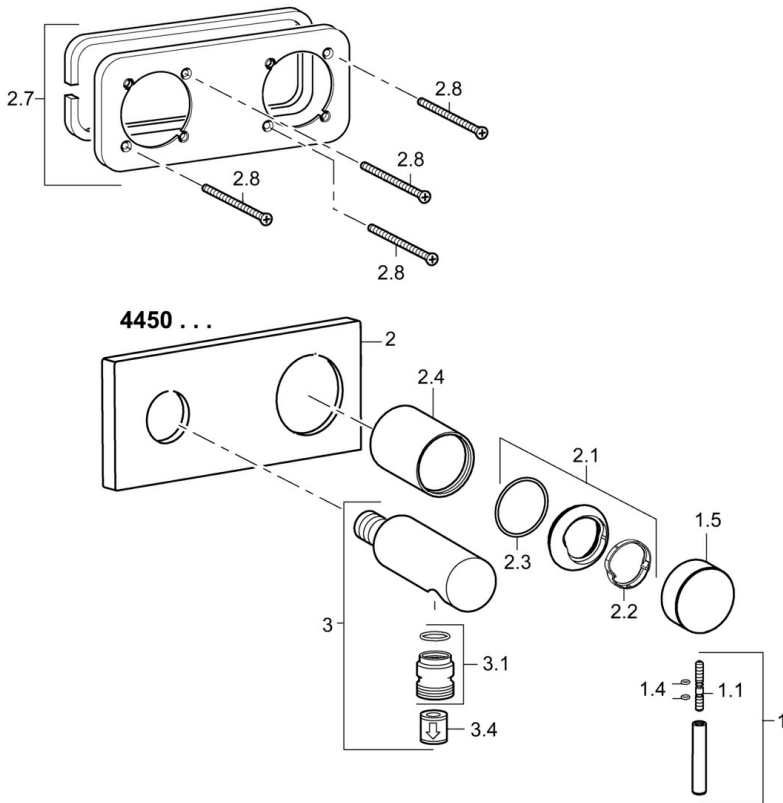

EAN: 4015474202726
static.hansa.com/44509503

- Douche oplossingen
- Eengreeps, Afbouwset
- Wandmontage voor inbouwunit
- Chrom
- Pinhendel, Eengreeps bediend, Hendel met warm-koud-aanduiding
- Wandaansluitbocht
- Terugslagklep
- Vierkante rozet, BLUECLICK rozettendrager voor eenvoudige montage

Technische gegevens

Technische eigenschappen

| | |
|----------------------------------|-------------------|
| Warmwatertoevoer | max. +80°C |
| Werkdruk | 0.5-10 bar |
| Terugstroom beveiliging (EN1717) | EB |

Voorschriften

| | |
|---------|---------------|
| EN-norm | EN 817 |
|---------|---------------|

Reserveonderdelen

SP44509503

| | Naam | Code |
|------|--|----------|
| 1 | Hendel, L=50, M5 IG | 59913335 |
| 1.1 | Schroef, M5x35 | 59913299 |
| 1.4 | O-ring, d 3x1.5 | 59913100 |
| 1.5 | Kap Chroom | 59913332 |
| 2 | Afdekplaat, 175x75 mm Chroom Stopgezet | 59913699 |
| 2.1 | Kap Chroom | 59913364 |
| 2.2 | Glijring wit | 59913363 |
| 2.3 | O-ring, d 38x2 | 59913212 |
| 2.4 | Rosassen Chroom | 59913375 |
| 2.7 | Cover plate holder | 59913697 |
| 2.8 | Schroef, M4x55 | 59913698 |
| 3 | Wall coupling Chroom Stopgezet | 59913700 |
| 3.1 | Schroefdraad tepel, G1/2xM18x1 | 59911384 |
| 3.4 | Terugslagklep | 59905714 |
| N.I. | Inbouwverlengstuk compleet, 20 mm | 59913590 |