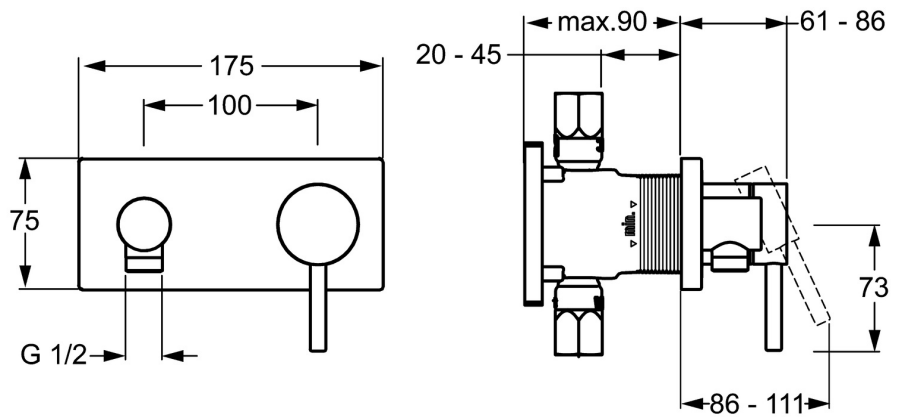

EAN: 4015474202726
static.hansa.com/44509503

- Douche oplossingen
- Eengreeps, Afbouwset
- Wandmontage voor inbouwunit
- Chrom
- Pinhendel, Eengreeps bediend, Hendel met warm-koud-aanduiding
- Wandaansluitbocht
- Terugslagklep
- Vierkante rozet, BLUECLICK rozettendrager voor eenvoudige montage

Technische gegevens

Technische eigenschappen

| | |
|----------------------------------|-------------------|
| Warmwatertoevoer | max. +80°C |
| Werkdruk | 0.5-10 bar |
| Terugstroom beveiliging (EN1717) | EB |

Voorschriften

| | |
|---------|---------------|
| EN-norm | EN 817 |
|---------|---------------|

Reserveonderdelen

SP44509503

| | Naam | Code |
|------|--|----------|
| 1 | Hendel, L=50, M5 IG | 59913335 |
| 1.1 | Schroef, M5x35 | 59913299 |
| 1.4 | O-ring, d 3x1.5 | 59913100 |
| 1.5 | Kap Chroom | 59913332 |
| 2 | Afdekplaat, 175x75 mm Chroom Stopgezet | 59913699 |
| 2.1 | Kap Chroom | 59913364 |
| 2.2 | Glijring wit | 59913363 |
| 2.3 | O-ring, d 38x2 | 59913212 |
| 2.4 | Rosassen Chroom | 59913375 |
| 2.7 | Cover plate holder | 59913697 |
| 2.8 | Schroef, M4x55 | 59913698 |
| 3 | Wall coupling Chroom Stopgezet | 59913700 |
| 3.1 | Schroefdraad tepel, G1/2xM18x1 | 59911384 |
| 3.4 | Terugslagklep | 59905714 |
| N.I. | Inbouwverlengstuk compleet, 20 mm | 59913590 |