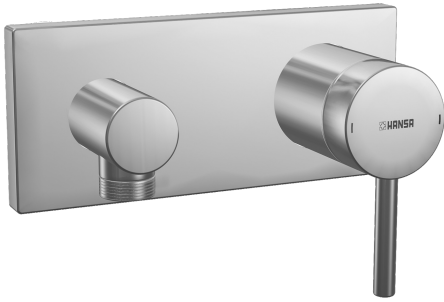

EAN: 4015474202726
static.hansa.com/44509503

- Douche oplossingen
- Eengreeps, Afbouwset
- Wandmontage voor inbouwunit
- Chrom
- Pinhendel, Eengreeps bediend, Hendel met warm-koud-aanduiding
- Wandaansluitbocht
- Terugslagklep
- Vierkante rozet, BLUECLICK rozettendrager voor eenvoudige montage

Voorschriften

| | |
|---------|---------------|
| EN-norm | EN 817 |
|---------|---------------|

Reserveonderdelen

SP44509503

| | Naam | Code |
|------|--|----------|
| 1 | Hendel, L=50, M5 IG | 59913335 |
| 1.1 | Schroef, M5x35 | 59913299 |
| 1.4 | O-ring, d 3x1.5 | 59913100 |
| 1.5 | Kap Chroom | 59913332 |
| 2 | Afdekplaat, 175x75 mm Chroom Stopgezet | 59913699 |
| 2.1 | Kap Chroom | 59913364 |
| 2.2 | Glijring wit | 59913363 |
| 2.3 | O-ring, d 38x2 | 59913212 |
| 2.4 | Rosassen Chroom | 59913375 |
| 2.7 | Cover plate holder | 59913697 |
| 2.8 | Schroef, M4x55 | 59913698 |
| 3 | Wall coupling Chroom Stopgezet | 59913700 |
| 3.1 | Schroefdraad tepel, G1/2xM18x1 | 59911384 |
| 3.4 | Terugslagklep | 59905714 |
| N.I. | Inbouwverlengstuk compleet, 20 mm | 59913590 |