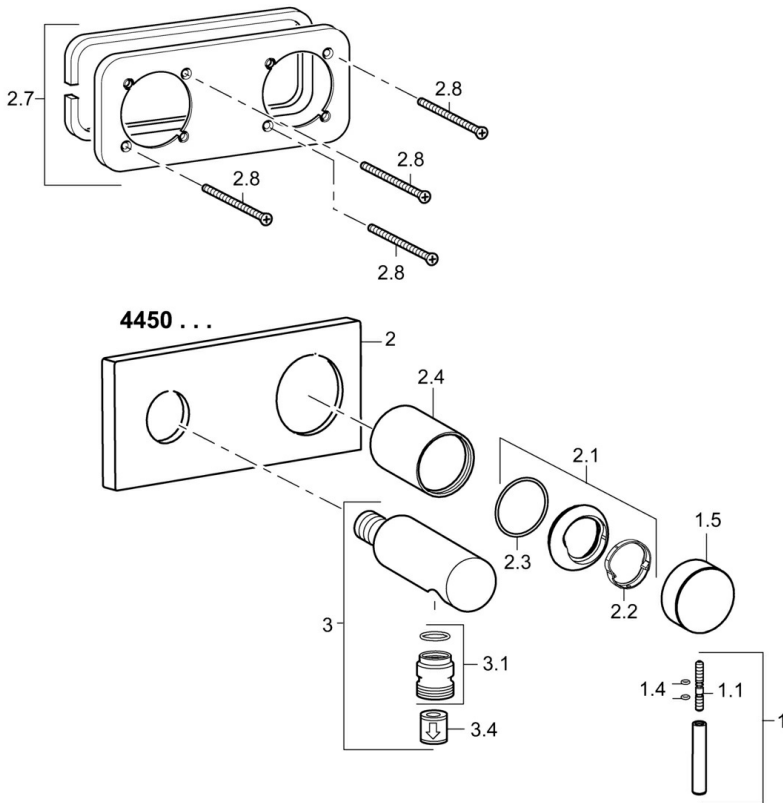

EAN: 4015474202726  
[static.hansa.com/44509503](https://static.hansa.com/44509503)

- Dusche
- Einhebelmischer, Fertigmontageset
- Wandmontage für Unterputz-Einbaukörper
- Chrom
- Pinhebel, Einhandbedienhebel/Griff, Hebel mit W+K-Kennzeichnung
- Wandanschlussbogen
- Rückflussverhinderer
- Rosette eckig, BLUECLICK: zur einfachen, schraubenlosen Rosettenbefestigung

### Technische Eigenschaften

Warmwasserversorgung	<b>max. +80°C</b>
Arbeitsdruck	<b>0.5-10 bar</b>
Sicherungseinrichtung (EN1717)	<b>EB</b>

### SP44509503

	Name	Art.-Nr.
1	Hebel, L=50, M5 IG	59913335
1.1	Schraube, M5x35	59913299
1.4	O-Ring, d 3x1.5	59913100
1.5	Abdeckkappe	59913332
2	Rosette, 175x75 mm Ausgelaufen	59913699
2.1	Abdeckkappe	59913364
2.2	Gleitring	59913363
2.3	O-Ring, d 38x2	59913212
2.4	Abdeckhülse	59913375
2.7	Deckplatte Halter	59913697
2.8	Schraube, M4x55	59913698
3	Wand Kupplung Ausgelaufen	59913700
3.1	Gewindenippel, G1/2xM18x1	59911384
3.4	Rückschlagventil	59905714
N.I.	Verlängerungssatz, 20 mm	59913590