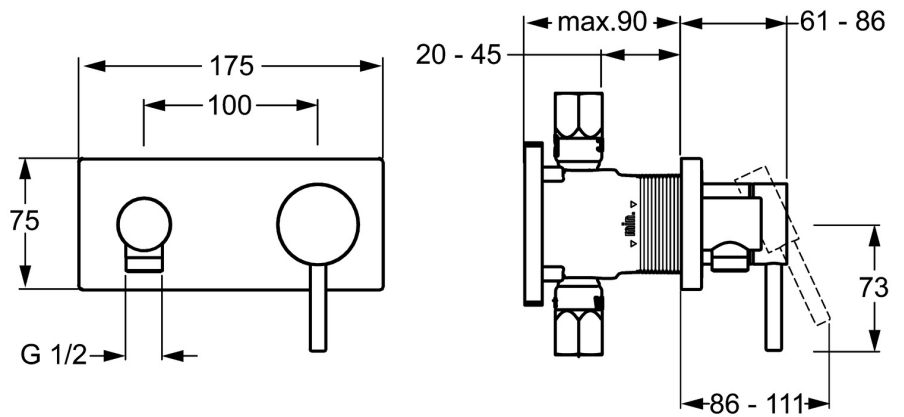

EAN: 4015474202726  
[static.hansa.com/44509503](https://static.hansa.com/44509503)

- Dusche
- Einhebelmischer, Fertigmontageset
- Wandmontage für Unterputz-Einbaukörper
- Chrom
- Pinhebel, Einhandbedienhebel/Griff, Hebel mit W+K-Kennzeichnung
- Wandanschlussbogen
- Rückflussverhinderer
- Rosette eckig, BLUECLICK: zur einfachen, schraubenlosen Rosettenbefestigung

### Technische Eigenschaften

Warmwasserversorgung	<b>max. +80°C</b>
Arbeitsdruck	<b>0.5-10 bar</b>
Sicherungseinrichtung (EN1717)	<b>EB</b>

### SP44509503

	Name	Art.-Nr.
1	Hebel, L=50, M5 IG	59913335
1.1	Schraube, M5x35	59913299
1.4	O-Ring, d 3x1.5	59913100
1.5	Abdeckkappe	59913332
2	Rosette, 175x75 mm Ausgelaufen	59913699
2.1	Abdeckkappe	59913364
2.2	Gleitring	59913363
2.3	O-Ring, d 38x2	59913212
2.4	Abdeckhülse	59913375
2.7	Deckplatte Halter	59913697
2.8	Schraube, M4x55	59913698
3	Wand Kupplung Ausgelaufen	59913700
3.1	Gewindenippel, G1/2xM18x1	59911384
3.4	Rückschlagventil	59905714
N.I.	Verlängerungssatz, 20 mm	59913590