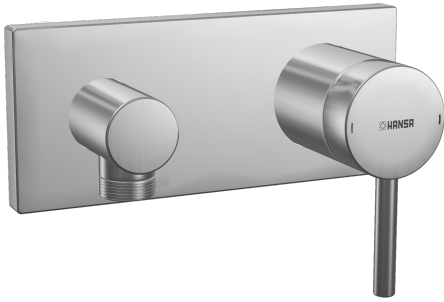

EAN: 4015474202726  
[static.hansa.com/44509503](https://static.hansa.com/44509503)

- Dusche
- Einhebelmischer, Fertigmontageset
- Wandmontage für Unterputz-Einbaukörper
- Chrom
- Pinhebel, Einhandbedienhebel/Griff, Hebel mit W+K-Kennzeichnung
- Wandanschlussbogen
- Rückflussverhinderer
- Rosette eckig, BLUECLICK: zur einfachen, schraubenlosen Rosettenbefestigung