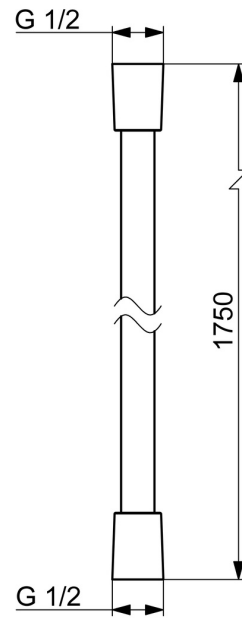

EAN: 4057304019913
static.hansa.com/4446030033

- Riešenia pre sprchy
- Príslušenstvo
- Čierna matná

Technické údaje

Technické vlastnosti

Spojovacia veľkosť	G1/2
Dĺžka / Výška	1750 mm
Materiál	Kompozit

Predpisy