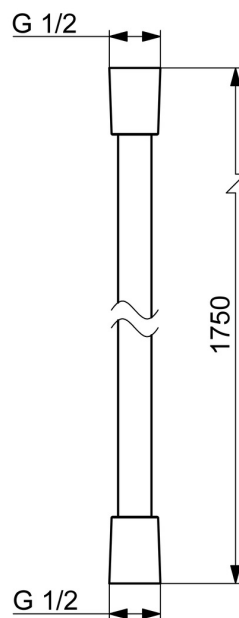

EAN: 4057304019913
static.hansa.com/4446030033

- Soluzioni doccia
- Nero opaco
- Accessori

Dati tecnici

Caratteristiche tecniche

Misura della connessione	G1/2
Lunghezza / altezza	1750 mm
Materiale	Composite