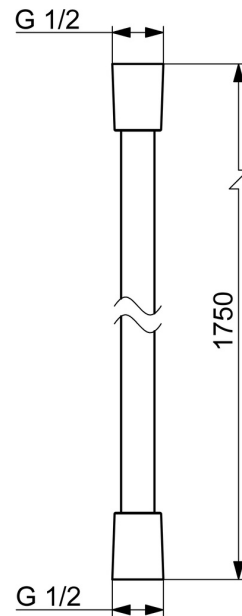

Technische Daten

Technische Eigenschaften

Anschlussgröße	G1/2
Länge / Höhe	1750 mm
Werkstoff	Verbundwerkstoff

Vorschriften

EN Standard	EN 1113

Zulassungen und Deklarationen

Konformitätserklärung	DoC