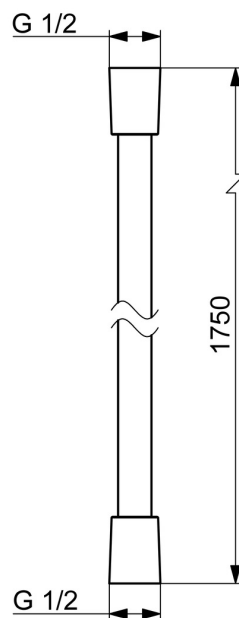

EAN: 4057304019913
static.hansa.com/4446030033

- Řešení pro sprchy
- Příslušenství
- Černá matná

Technické údaje

Technické vlastnosti

Velikost přípojky	G1/2
Délka / výška	1750 mm
Materiál	Kompozit

Předpisy