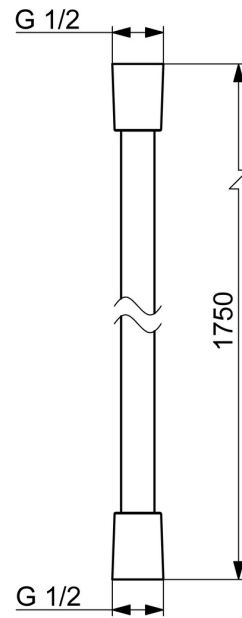

EAN: 4057304002588
static.hansa.com/44460300

- Riešenia pre sprchy
- Príslušenstvo
- Chróm

Technické údaje

Technické vlastnosti

Spojovacia veľkosť	G1/2
Dĺžka / Výška	1750 mm
Materiál	Kompozit

Predpisy

Norma EN	EN 1113
----------	----------------