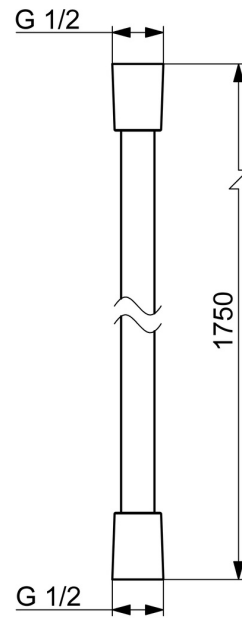

EAN: 4057304002588
static.hansa.com/44460300

- Douche oplossingen
- Hulpuitrustingen
- Chroom

Technische gegevens

Technische eigenschappen

Aansluitmaat	G1/2
Lengte / Hoogte	1750 mm
Materiaal	Composite

Voorschriften