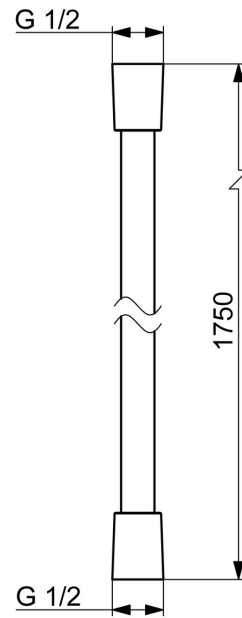

EAN: 4057304002588
static.hansa.com/44460300

- Soluzioni doccia
- Accessori
- Cromo

Dati tecnici

Caratteristiche tecniche

Misura della connessione	G1/2
Lunghezza / altezza	1750 mm
Materiale	Composite

Norme