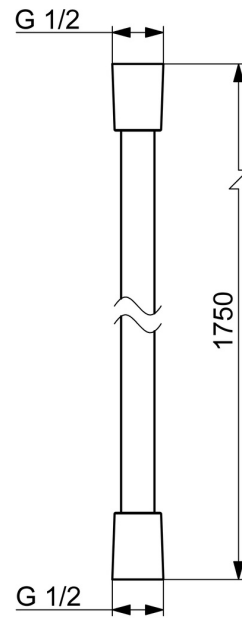

## Caractéristiques techniques

### Caractéristiques techniques

Taille de raccord	<b>G1/2</b>
Longueur/hauteur	<b>1750 mm</b>
Matériau	<b>Composite</b>