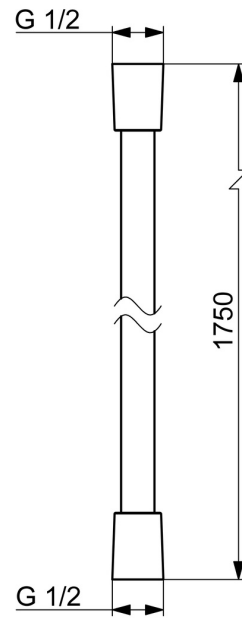

EAN: 4057304002588
static.hansa.com/44460300

- Dusche
- Zubehör
- Chrom

Technische Daten

Technische Eigenschaften

Anschlussgröße	G1/2
Länge / Höhe	1750 mm
Werkstoff	Verbundwerkstoff

Vorschriften

EN Standard	EN 1113
-------------	----------------