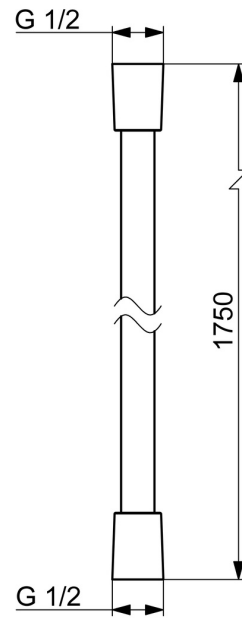

EAN: 4057304002588
static.hansa.com/44460300

- Řešení pro sprchy
- Příslušenství
- Chrom

Technické údaje

Technické vlastnosti

Velikost přípojky	G1/2
Délka / výška	1750 mm
Materiál	Kompozit

Předpisy

Norma EN	EN 1113
----------	----------------