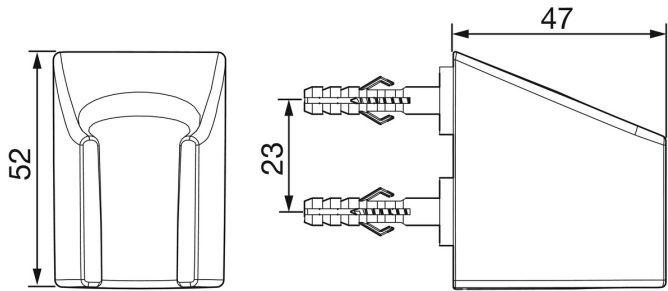

EAN: 4057304002601
static.hansa.com/44450100

- Soluzioni doccia
- Accessori
- Montaggio a parete
- Cromo
- Supporto doccetta

Dati tecnici

Caratteristiche tecniche

Materiale

Composite