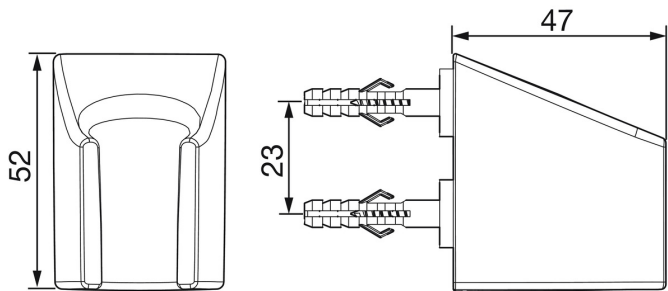

EAN: 4057304002601
static.hansa.com/44450100

- Solutions de douche
- Equipement auxiliaire
- Montage mural
- Chrome
- Support de douchette

Caractéristiques techniques

Caractéristiques techniques

Matériau

Composite