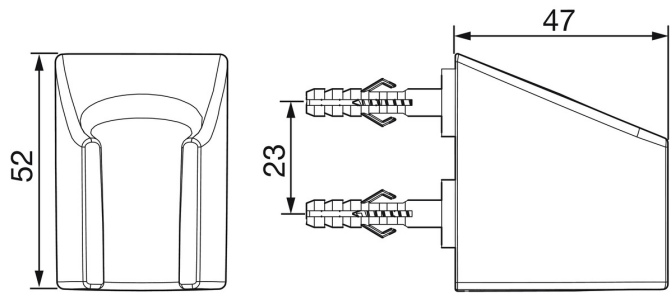

EAN: 4057304002601
static.hansa.com/44450100

- Dusche
- Zubehör
- Wandmontage
- Chrom
- Brausehalter

Technische Daten

Technische Eigenschaften

Werkstoff

Verbundwerkstoff