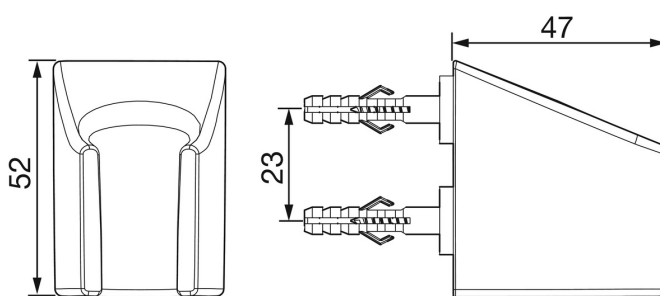

EAN: 4057304002601  
[static.hansa.com/44450100](https://static.hansa.com/44450100)

- Řešení pro sprchy
- Příslušenství
- Montáž na zeď
- Chrom
- Držák sprchy