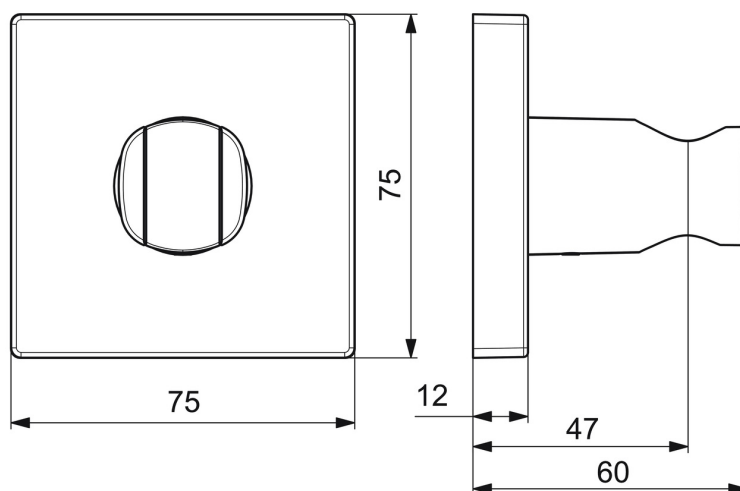

EAN: 4057304007934
static.hansa.com/44440200

- Riešenia pre sprchy
- Príslušenstvo
- Nástenná montáž
- Chróm
- Držiak sprchy
- Štvorcová rozeta

Technické údaje

Technické vlastnosti

Materiál

Mosadz