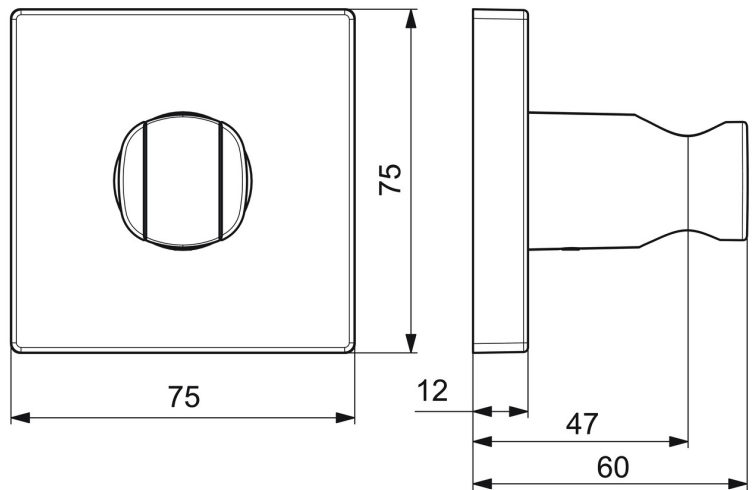

EAN: 4057304007934
static.hansa.com/44440200

- Douche oplossingen
- Hulpuitrustingen
- Wandmontage
- Chroom
- Douchehouder
- Vierkante rozet

Technische gegevens

Technische eigenschappen

Materiaal **brass**