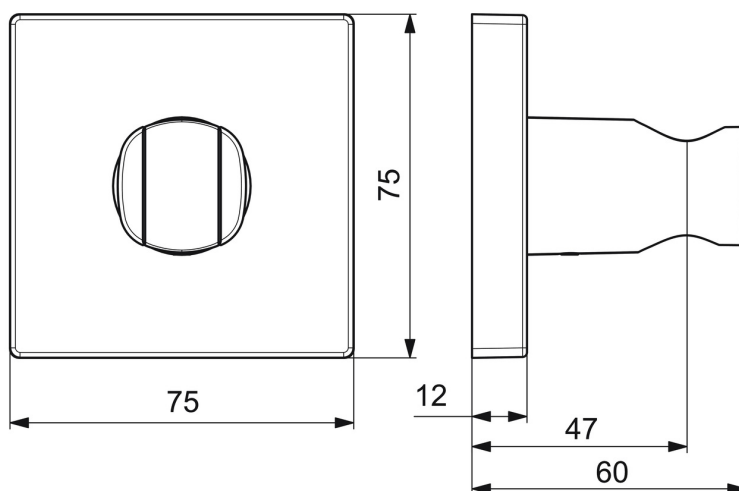

EAN: 4057304007934
static.hansa.com/44440200

- Soluzioni doccia
- Accessori
- Montaggio a parete
- Cromo
- Supporto doccetta
- Placca quadrata

Dati tecnici

Caratteristiche tecniche

Materiale

Ottone