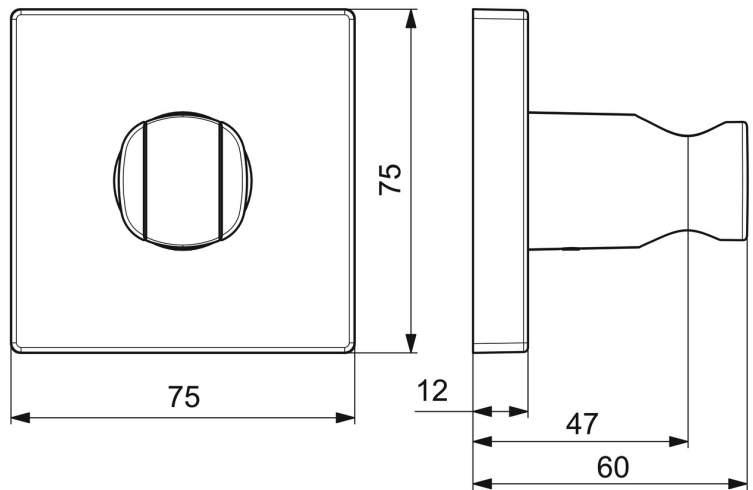

EAN: 4057304007934  
[static.hansa.com/44440200](https://static.hansa.com/44440200)

- Solutions de douche
- Equipement auxiliaire
- Montage mural
- Chrome
- Support de douchette
- Rosace carrée

## Caractéristiques techniques