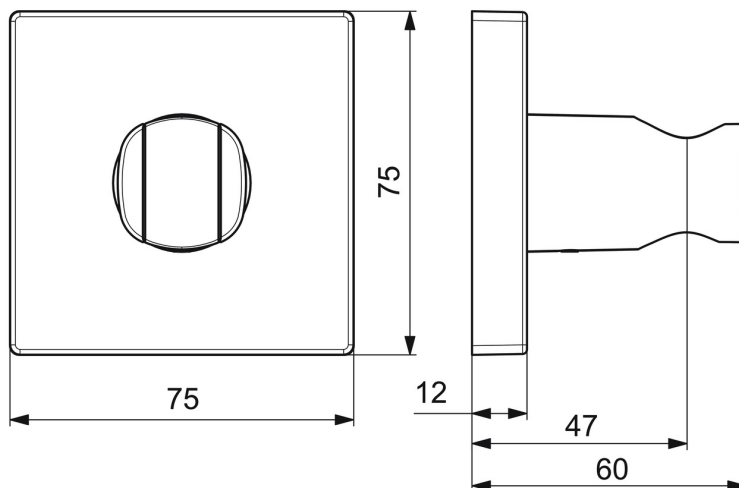

EAN: 4057304007934  
[static.hansa.com/44440200](https://static.hansa.com/44440200)

- Řešení pro sprchy
- Příslušenství
- Montáž na zeď
- Chrom
- Držák sprchy
- Čtvercová rozeta