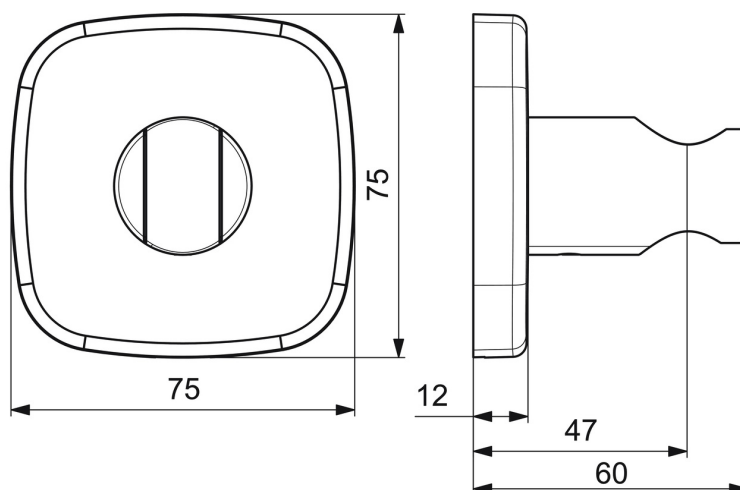

EAN: 4057304007910
static.hansa.com/44440193

- Riešenia pre sprchy
- Príslušenstvo
- Nástenná montáž
- Chróm
- Držiak sprchy
- Soft edge rozeta

Technické údaje

Technické vlastnosti

Materiál

Mosadz