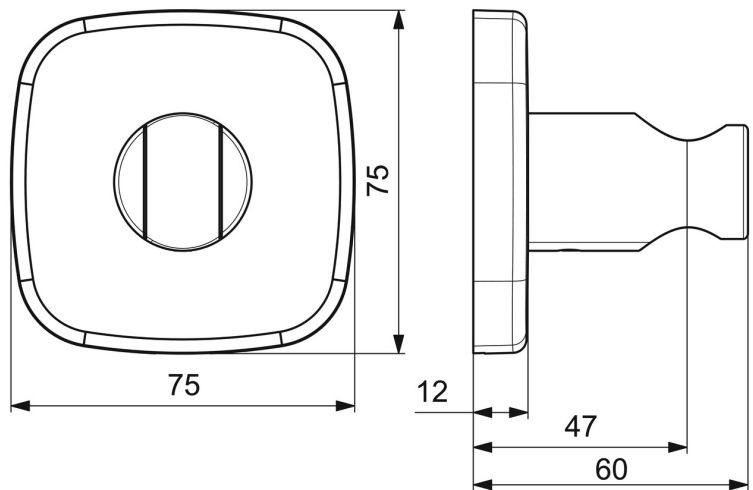

EAN: 4057304007910
static.hansa.com/44440193

- Douche oplossingen
- Hulpuitrustingen
- Wandmontage
- Chroom
- Douchehouder
- Soft edge rozet

Technische gegevens

Technische eigenschappen

Materiaal **brass**