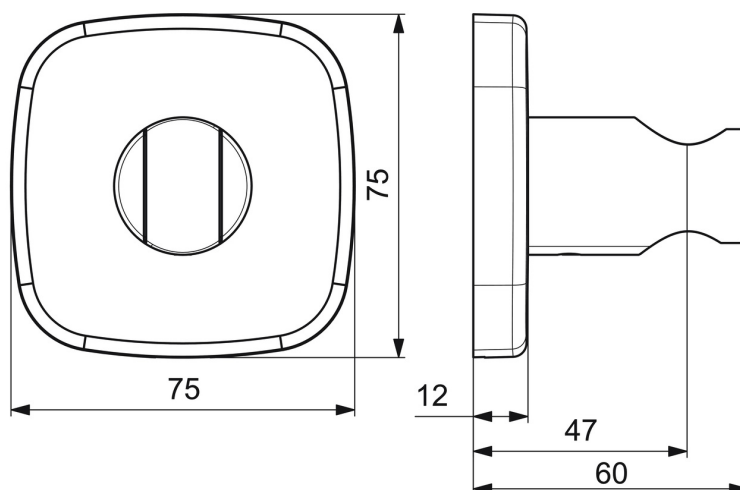

EAN: 4057304007910
static.hansa.com/44440193

- Soluzioni doccia
- Accessori
- Montaggio a parete
- Cromo
- Supporto doccetta
- Placca con angoli smussati

Dati tecnici

Caratteristiche tecniche

Materiale

Ottone