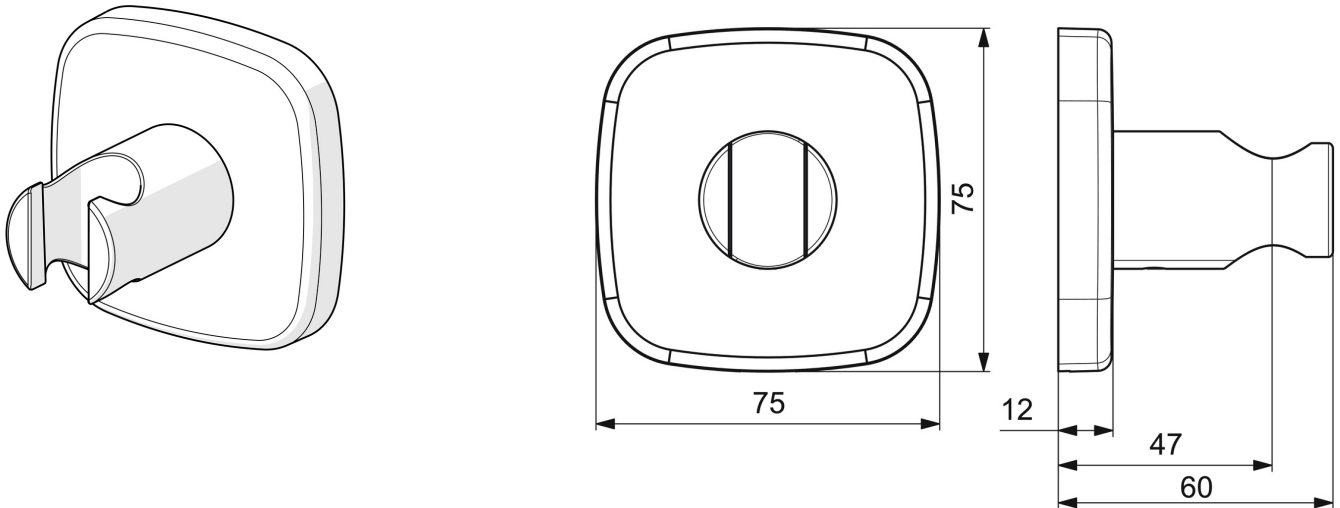

EAN: 4057304007910
static.hansa.com/44440193

- Solutions de douche
- Equipement auxiliaire
- Montage mural
- Chrome
- Support de douchette
- Rosace soft edge

Caractéristiques techniques

Caractéristiques techniques