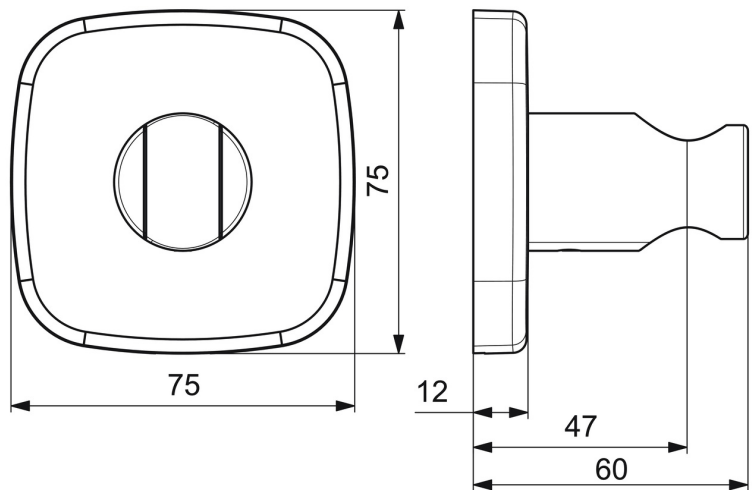

EAN: 4057304007910
static.hansa.com/44440193

- Dusche
- Zubehör
- Wandmontage
- Chrom
- Brausehalter
- Rosette soft edge

Technische Daten

Technische Eigenschaften

Werkstoff

Messing