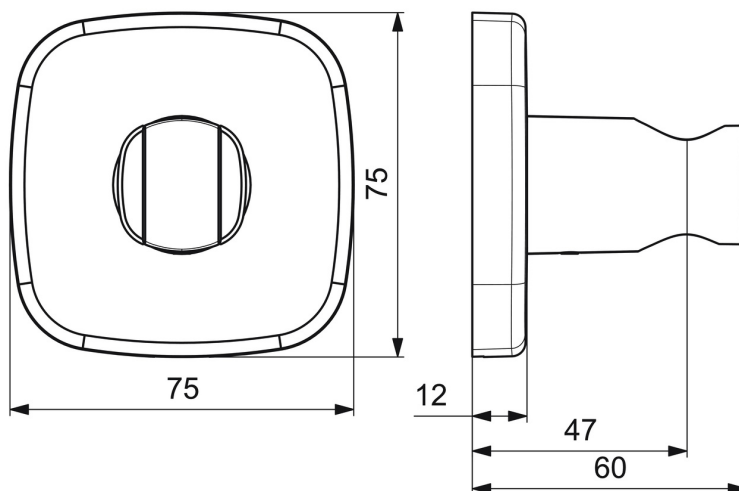

EAN: 4057304007132  
[static.hansa.com/44440183](https://static.hansa.com/44440183)

- Riešenia pre sprchy
- Príslušenstvo
- Nástenná montáž
- Chróm
- Držiak sprchy
- Soft edge rozeta