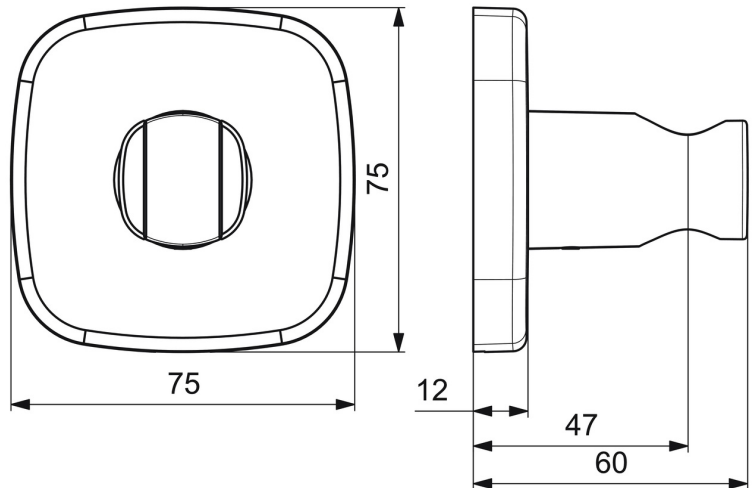

EAN: 4057304007132
static.hansa.com/44440183

- Douche oplossingen
- Hulpuitrustingen
- Wandmontage
- Chroom
- Douchehouder
- Soft edge rozet

Technische gegevens

Technische eigenschappen

Materiaal **brass**