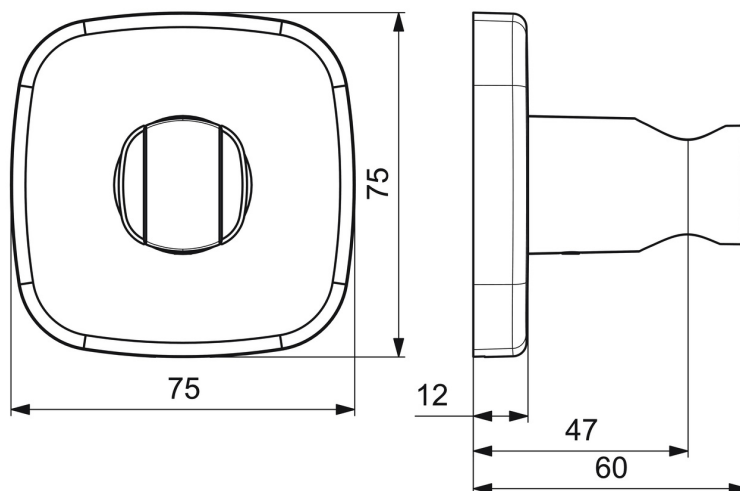

EAN: 4057304007132
static.hansa.com/44440183

- Soluzioni doccia
- Accessori
- Montaggio a parete
- Cromo
- Supporto doccetta
- Placca con angoli smussati

Dati tecnici

Caratteristiche tecniche

Materiale

Ottone