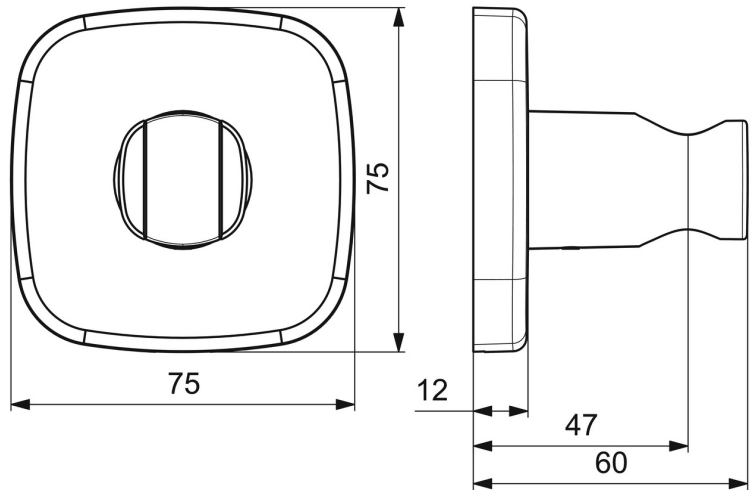

EAN: 4057304007132
static.hansa.com/44440183

- Solutions de douche
- Equipement auxiliaire
- Montage mural
- Chrome
- Support de douchette
- Rosace soft edge

Caractéristiques techniques

Caractéristiques techniques