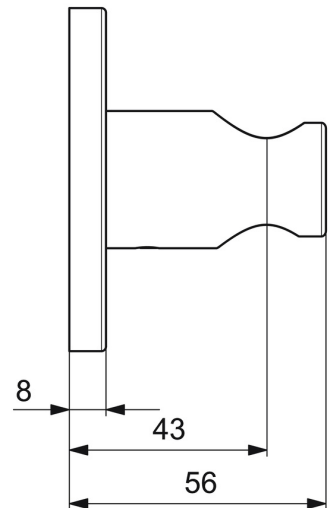

EAN: 4015474250314  
[static.hansa.com/44440173](https://static.hansa.com/44440173)

- Riešenia pre sprchy
- Príslušenstvo
- Nástenná montáž
- Chróm
- Držiak sprchy
- Gulatá rozeta

### SP44440173

	Názov	Kód
1	Skrutka, M5x8, SW2.5	59904755
2	Kryt príruby, d 75 mm	59913246
3	O-krúžok, d 26x2	59913423
4	Cover plate holder	59913710