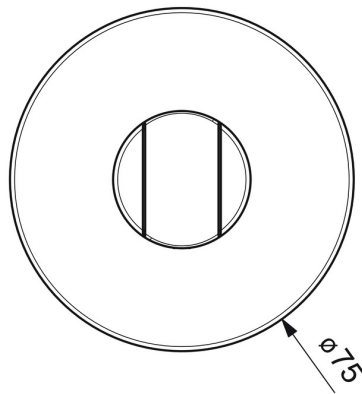

EAN: 4015474250314  
[static.hansa.com/44440173](https://static.hansa.com/44440173)

- Riešenia pre sprchy
- Príslušenstvo
- Nástenná montáž
- Chróm
- Držiak sprchy
- Gulatá rozeta

### SP44440173

	Názov	Kód
1	Skrutka, M5x8, SW2.5	59904755
2	Kryt príruby, d 75 mm	59913246
3	O-krúžok, d 26x2	59913423
4	Cover plate holder	59913710