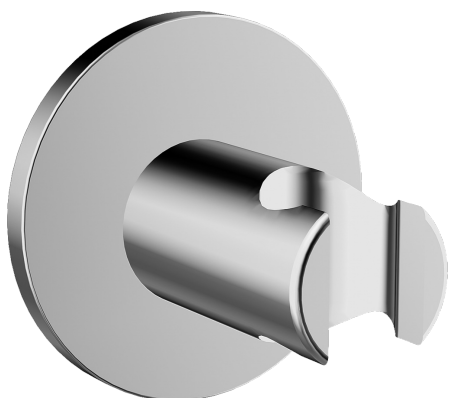

EAN: 4015474250314  
[static.hansa.com/44440173](https://static.hansa.com/44440173)

- Douche oplossingen
- Hulpuitrustingen
- Wandmontage
- Chroom
- Douchehouder
- Ronde rozet

### SP44440173

	Naam	Code
1	Schroef, M5x8, SW2.5	59904755
2	Afdekplaat, d 75 mm Chrom	59913246
3	O-ring, d 26x2	59913423
4	Cover plate holder	59913710