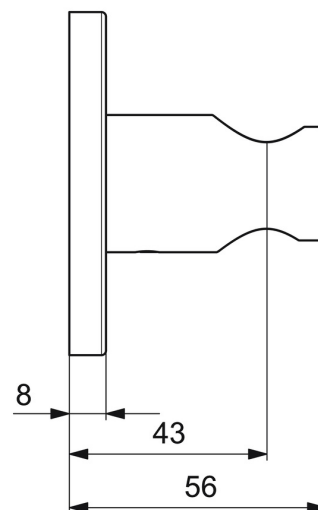

EAN: 4015474250314  
[static.hansa.com/44440173](https://static.hansa.com/44440173)

- Douche oplossingen
- Hulpuitrustingen
- Wandmontage
- Chroom
- Douchehouder
- Ronde rozet

### SP44440173

	Naam	Code
1	Schroef, M5x8, SW2.5	59904755
2	Afdekplaat, d 75 mm Chrom	59913246
3	O-ring, d 26x2	59913423
4	Cover plate holder	59913710