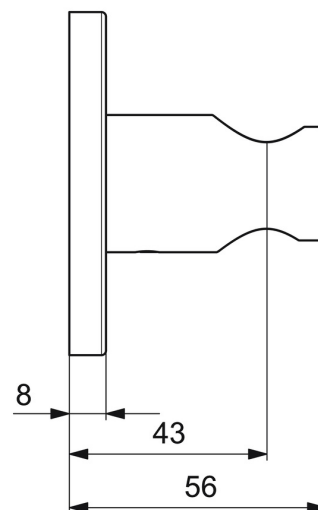

EAN: 4015474250314
static.hansa.com/44440173

- Soluzioni doccia
- Accessori
- Montaggio a parete
- Cromo
- Supporto doccetta
- Placca rotonda

Dati tecnici

Parti di ricambio

SP44440173

	Nome	Codice
1	Screw, M5x8, SW2.5	59904755
2	Piastra, d 75 mm Cromo	59913246
3	O-ring, d 26x2	59913423
4	Cover plate holder	59913710