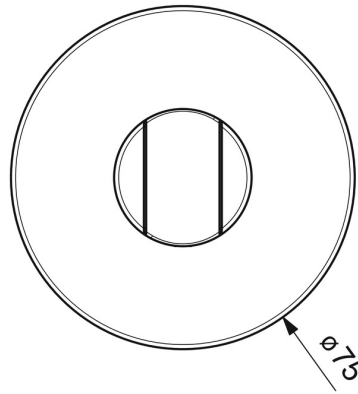

EAN: 4015474250314
static.hansa.com/44440173

- Dusche
- Zubehör
- Wandmontage
- Chrom
- Brausehalter
- Rosette rund

Technische Daten

Ersatzteile

SP44440173

	Name	Art.-Nr.
1	Schraube, M5x8, SW2.5	59904755
2	Rosette, d 75 mm	59913246
3	O-Ring, d 26x2	59913423
4	Halter für Abdeckplatte	59913710