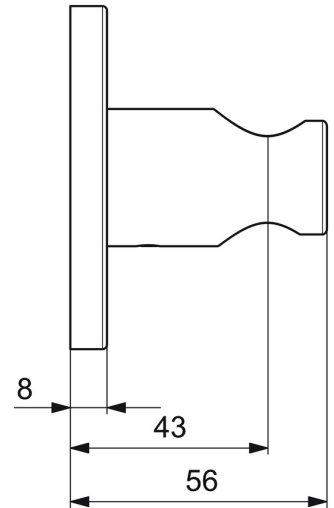

EAN: 4015474250314
static.hansa.com/44440173

- Dusche
- Zubehör
- Wandmontage
- Chrom
- Brausehalter
- Rosette rund

Technische Daten

Ersatzteile

SP44440173

	Name	Art.-Nr.
1	Schraube, M5x8, SW2.5	59904755
2	Rosette, d 75 mm	59913246
3	O-Ring, d 26x2	59913423
4	Halter für Abdeckplatte	59913710