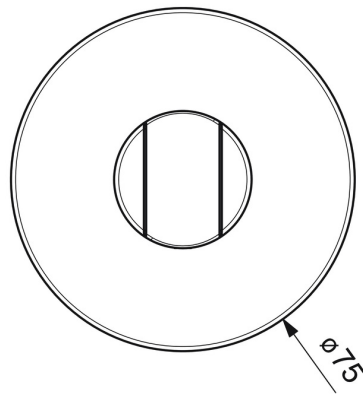

EAN: 4015474250314
static.hansa.com/44440173

- Řešení pro sprchy
- Příslušenství
- Montáž na zeď
- Chrom
- Držák sprchy
- Kulatá rozeta

Technické údaje

Náhradní díly

SP44440173

	Název	Kód
1	Šroub, M5x8, SW2.5	59904755
2	Kryt příruby, d 75 mm	59913246
3	O-kroužek, d 26x2	59913423
4	Držák krycí deska	59913710