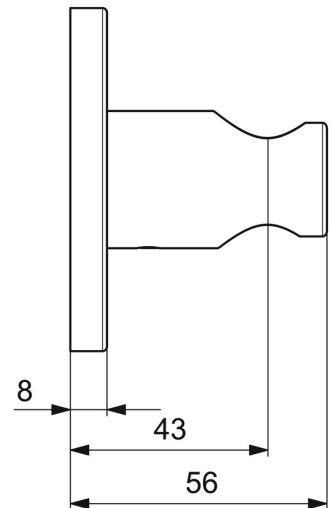

EAN: 4015474250314
static.hansa.com/44440173

- Řešení pro sprchy
- Příslušenství
- Montáž na zeď
- Chrom
- Držák sprchy
- Kulatá rozeta

Technické údaje

Náhradní díly

SP44440173

	Název	Kód
1	Šroub, M5x8, SW2.5	59904755
2	Kryt příruby, d 75 mm	59913246
3	O-kroužek, d 26x2	59913423
4	Držák krycí deska	59913710