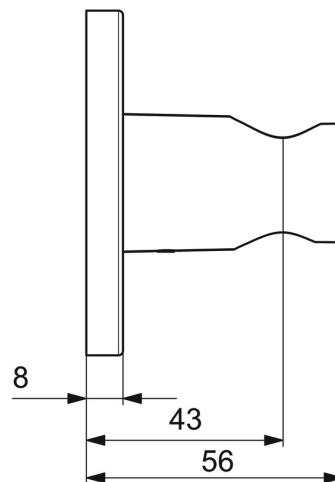

EAN: 4057304007927
static.hansa.com/44440163

- Riešenia pre sprchy
- Príslušenstvo
- Nástenná montáž
- Chróm
- Držiak sprchy
- Gulatá rozeta

Technické údaje

Technické vlastnosti

Materiál

Mosadz