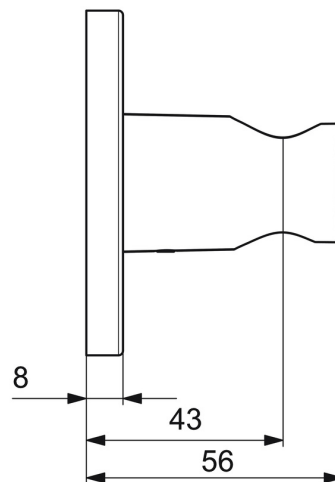

EAN: 4057304007927
static.hansa.com/44440163

- Douche oplossingen
- Hulpuitrustingen
- Wandmontage
- Chroom
- Douchehouder
- Ronde rozet

Technische gegevens

Technische eigenschappen

Materiaal **brass**